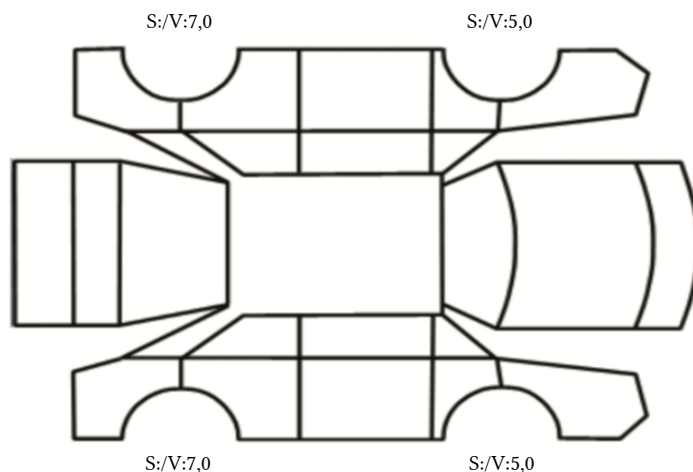

GENERELL BESKRIVELSE/KOMMENTAR

DATO: SIGNATUR SELGER:

DATO: SIGNATUR KUNDE:

SKADETEGNING:

KONTROLLPUNKTER SOM LIGGER TIL GRUNN FOR TILSTANDSRAPPORTEN

MERK: Kontrollen omfatter de av nedenstående punkter som er aktuelle for angjeldende bil ut fra bilens tekniske spesifikasjoner og utstyr.