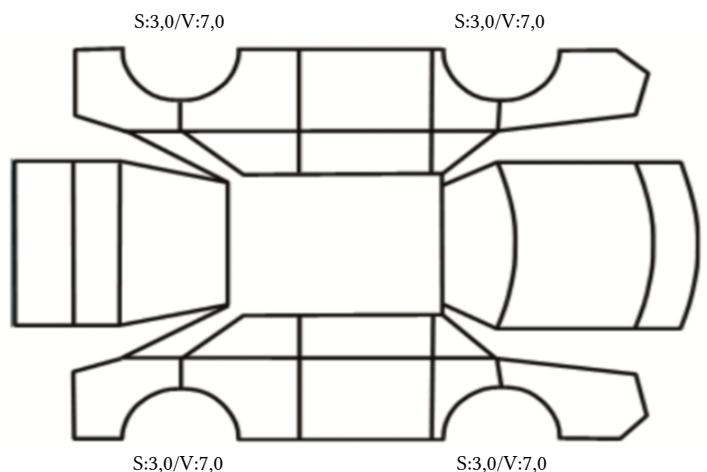

GENERELL BESKRIVELSE/KOMMENTAR

DATO: SIGNATUR SELGER:

DATO: SIGNATUR KUNDE:

SKADETEGNING:

KONTROLLPUNKTER SOM LIGGER TIL GRUNN FOR TILSTANDSRAPPORTEN

MERK: Kontrollen omfatter de av nedenstående punkter som er aktuelle for angjeldende bil ut fra bilens tekniske spesifikasjoner og utstyr.