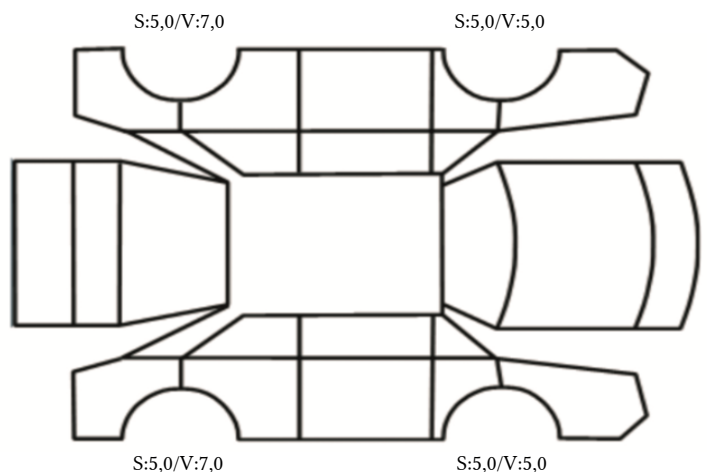

GENERELL BESKRIVELSE/KOMMENTAR

DATO: SIGNATUR SELGER:

DATO: SIGNATUR KUNDE:

SKADETEGNING:

KONTROLLPUNKTER SOM LIGGER TIL GRUNN FOR TILSTANDSRAPPORTEN

MERK: Kontrollen omfatter de av nedenstående punkter som er aktuelle for angjeldende bil ut fra bilens tekniske spesifikasjoner og utstyr.