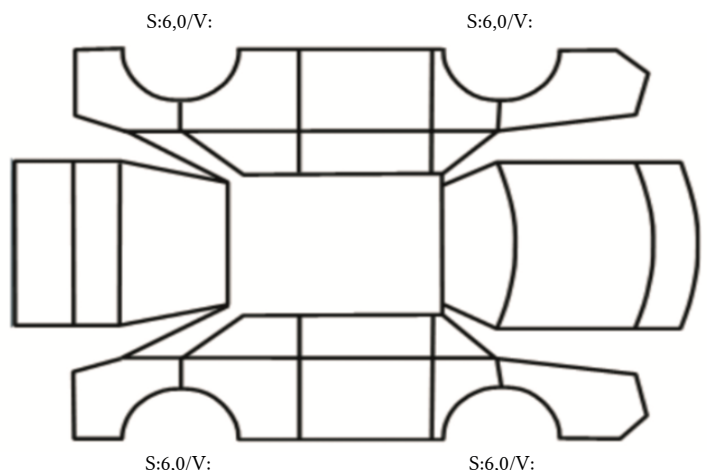

SKADETEGNING:

KONTROLLPUNKTER SOM LIGGER TIL GRUNN FOR TILSTANDSRAPPORTEN

MERK: Kontrollen omfatter de av nedenstående punkter som er aktuelle for angjeldende bil ut fra bilens tekniske spesifikasjoner og utstyr.