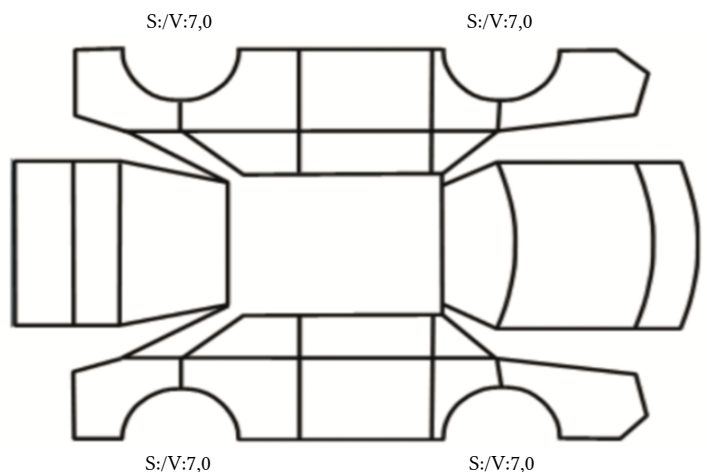

GENERELL BESKRIVELSE/KOMMENTAR

DATO: SIGNATUR SELGER:

DATO: SIGNATUR KUNDE:

SKADETEGNING:

KONTROLLPUNKTER SOM LIGGER TIL GRUNN FOR TILSTANDSRAPPORTEN

MERK: Kontrollen omfatter de av nedenstående punkter som er aktuelle for angjeldende bil ut fra bilens tekniske spesifikasjoner og utstyr.