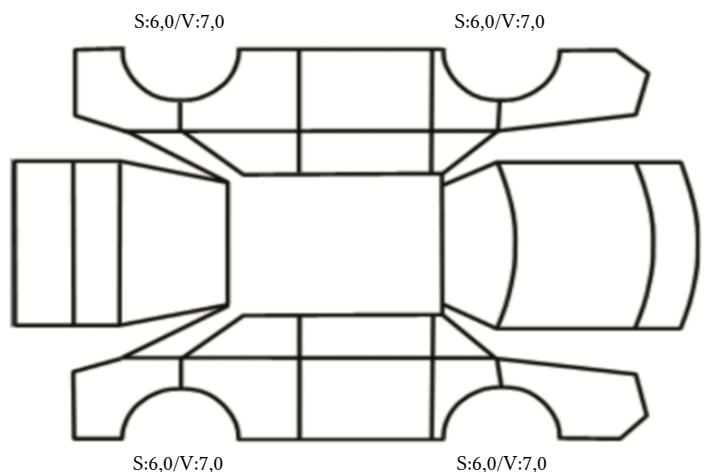

GENERELL BESKRIVELSE/KOMMENTAR

DATO: SIGNATUR SELGER:

DATO: SIGNATUR KUNDE:

SKADETEGNING:

KONTROLLPUNKTER SOM LIGGER TIL GRUNN FOR TILSTANDSRAPPORTEN

MERK: Kontrollen omfatter de av nedenstående punkter som er aktuelle for angjeldende bil ut fra bilens tekniske spesifikasjoner og utstyr.