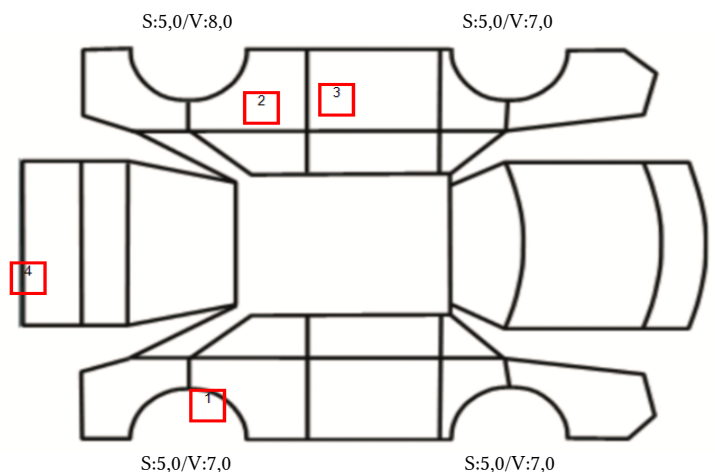

DATO: SIGNATUR SELGER:

DATO: SIGNATUR KUNDE:

SKADETEGNING:

KONTROLLPUNKTER SOM LIGGER TIL GRUNN FOR TILSTANDSRAPPORTEN

MERK: Kontrollen omfatter de av nedenstående punkter som er aktuelle for angjeldende bil ut fra bilens tekniske spesifikasjoner og utstyr.