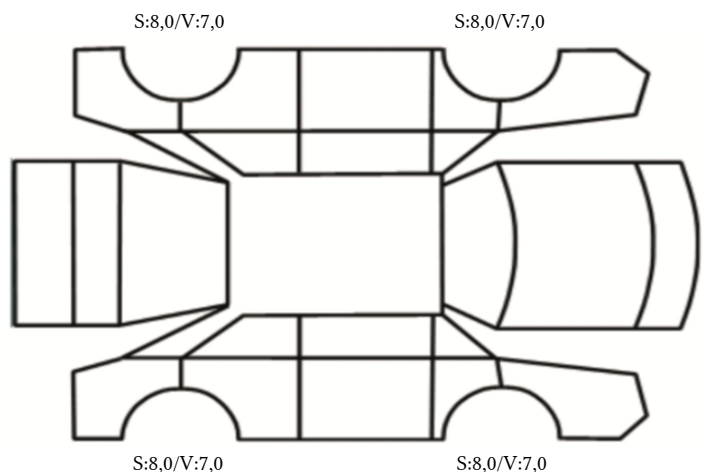

SKADETEGNING:

KONTROLLPUNKTER SOM LIGGER TIL GRUNN FOR TILSTANDSRAPPORTEN

MERK: Kontrollen omfatter de av nedenstående punkter som er aktuelle for angjeldende bil ut fra bilens tekniske spesifikasjoner og utstyr.