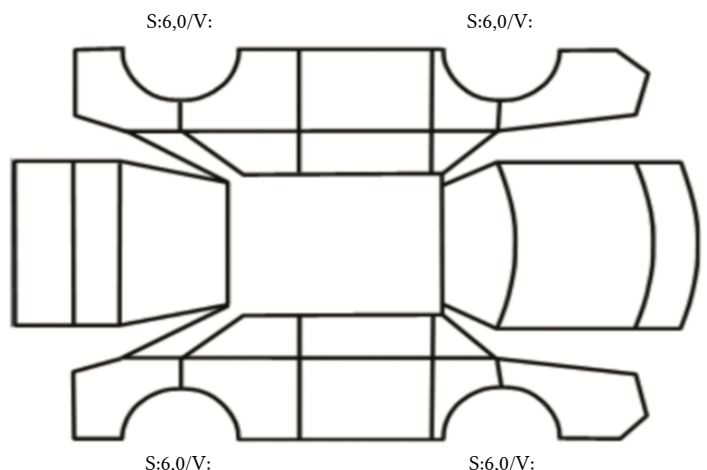

GENERELL BESKRIVELSE/KOMMENTAR

DATO: SIGNATUR SELGER:

DATO: SIGNATUR KUNDE:

SKADETEGNING:

KONTROLLPUNKTER SOM LIGGER TIL GRUNN FOR TILSTANDSRAPPORTEN

MERK: Kontrollen omfatter de av nedenstående punkter som er aktuelle for angjeldende bil ut fra bilens tekniske spesifikasjoner og utstyr.