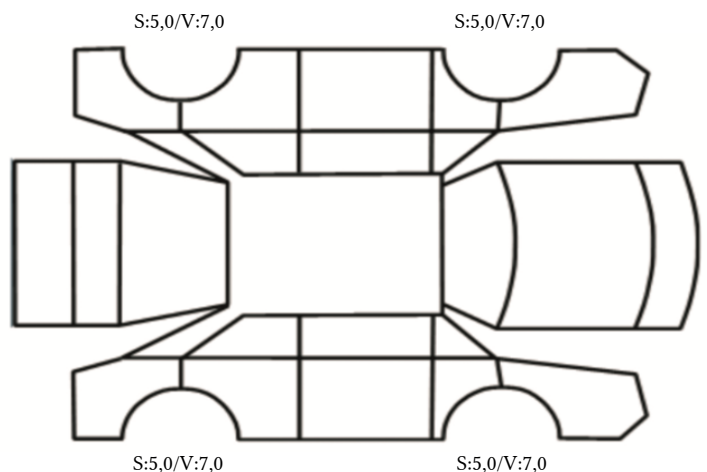

GENERELL BESKRIVELSE/KOMMENTAR

DATO: SIGNATUR SELGER:

DATO: SIGNATUR KUNDE:

SKADETEGNING:

KONTROLLPUNKTER SOM LIGGER TIL GRUNN FOR TILSTANDSRAPPORTEN

MERK: Kontrollen omfatter de av nedenstående punkter som er aktuelle for angjeldende bil ut fra bilens tekniske spesifikasjoner og utstyr.