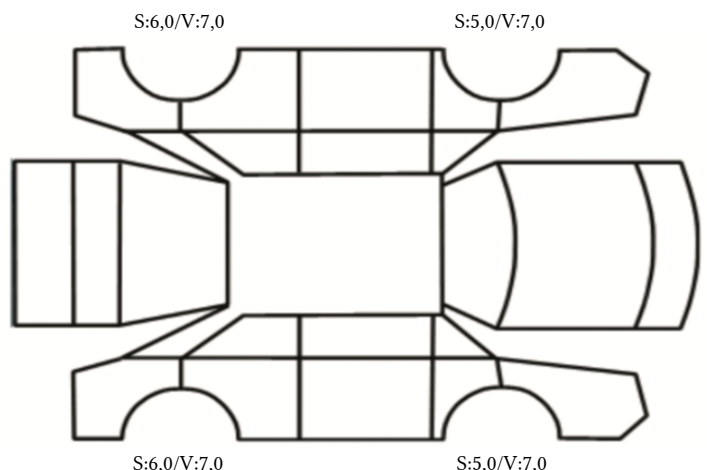

SKADETEGNING:

KONTROLLPUNKTER SOM LIGGER TIL GRUNN FOR TILSTANDSRAPPORTEN

MERK: Kontrollen omfatter de av nedenstående punkter som er aktuelle for angjeldende bil ut fra bilens tekniske spesifikasjoner og utstyr.