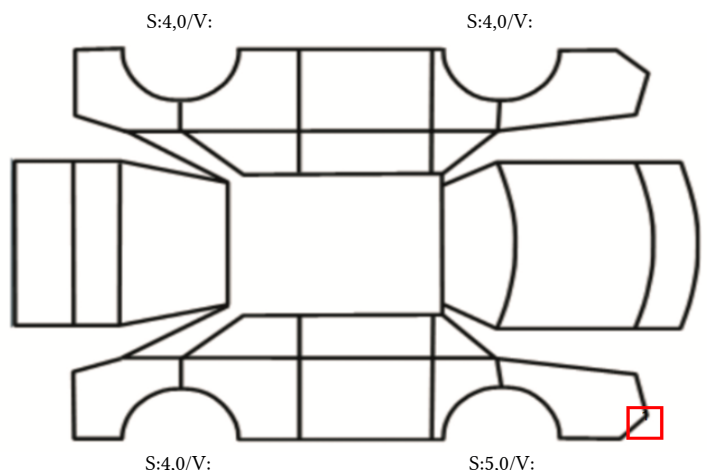

SKADETEGNING:

KONTROLLPUNKTER SOM LIGGER TIL GRUNN FOR TILSTANDSRAPPORTEN

MERK: Kontrollen omfatter de av nedenstående punkter som er aktuelle for angjeldende bil ut fra bilens tekniske spesifikasjoner og utstyr.