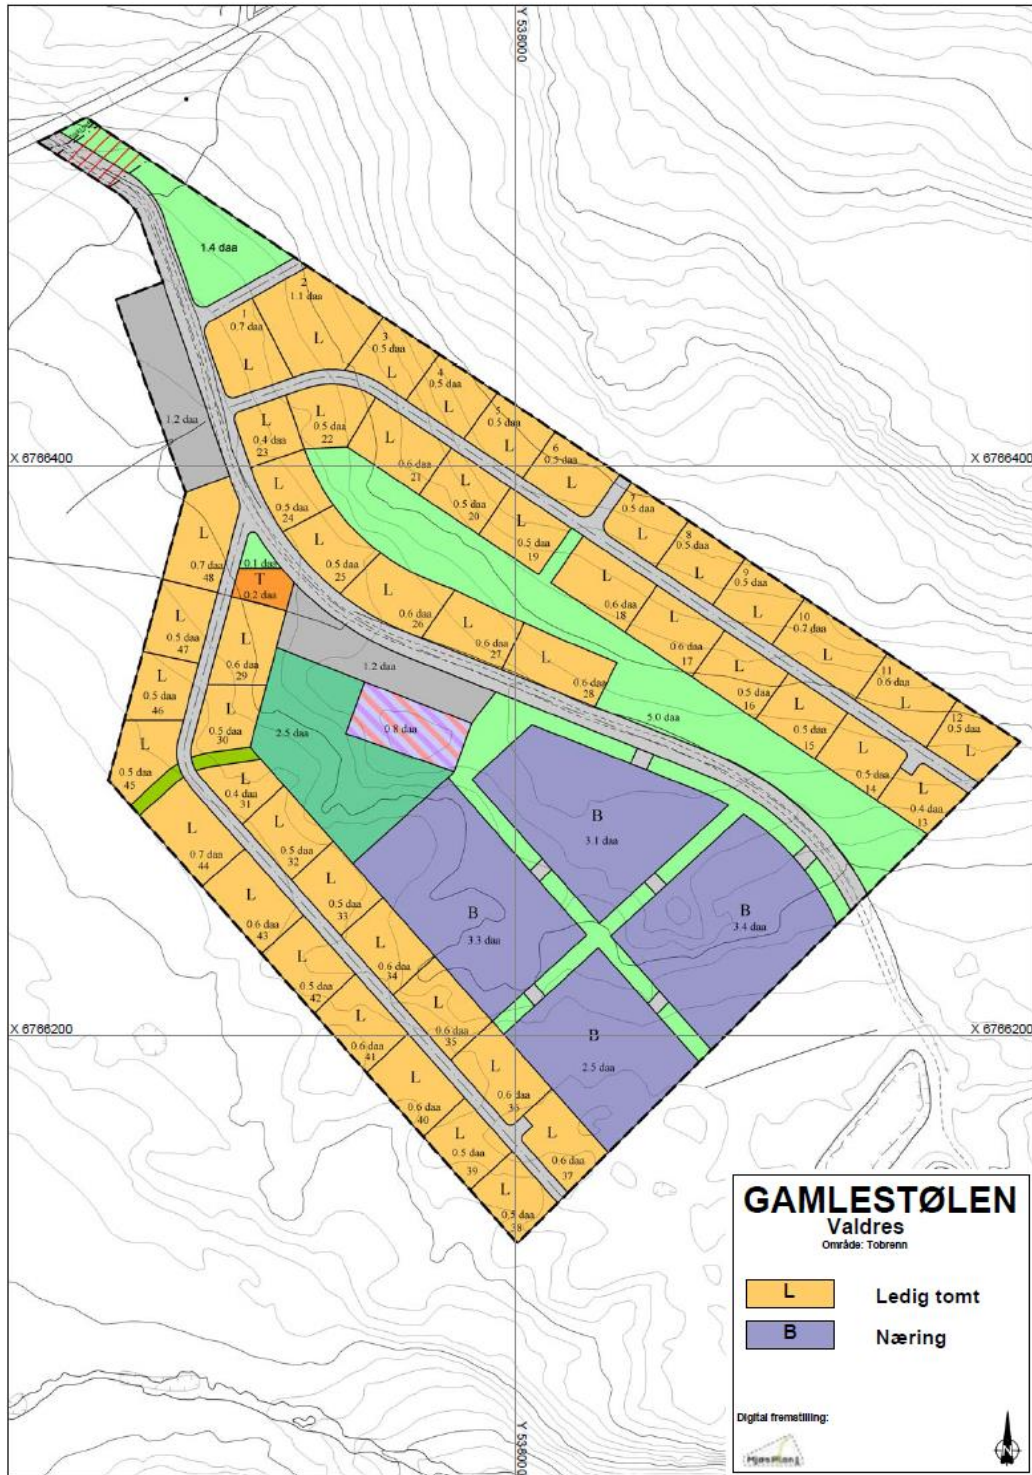

Se: www.gamlestolen.no

SMARTLAFT 252

Standard leveranse tømmer:

Vegger:

- x Laminert tømmer i furu, 155 x 184 i ytter- og innervegger.
- x Beitskier, tettelister og treblindinger og skruer

Dører, vinduer og omramminger: