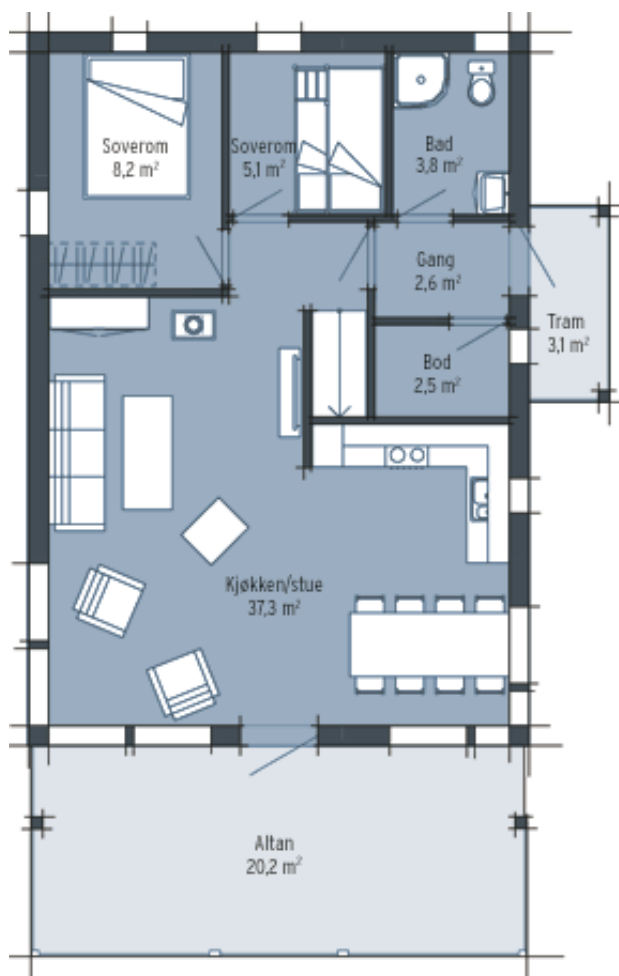

4.8.2014

SMART 48 M - Saltdalshytta

Bredde:	6,9 m	TILLEGGSSLEVERANSER	
Mønehøyde:	5,3 m	Ståltakrenner	6 620
BYA:	82,0 m²	Icopal PV pipe	15 891
Grunnflate:	68,3 m²	Stålpipes	15 802
Altan areal:	20,2 m²	Tilfarergulv	27 517
Antall soverom:	2	Gulvløsning med bjelkelag	69 869
		Pris pr. 04.06.2014. Vi tar forbehold om trykkfeil og endring av priser og spesifikasjoner uten varsel.	

FAVORITT ?

For å kunne lage din egen favorittliste må du være innlogget.

[Legg til som favoritt](#)