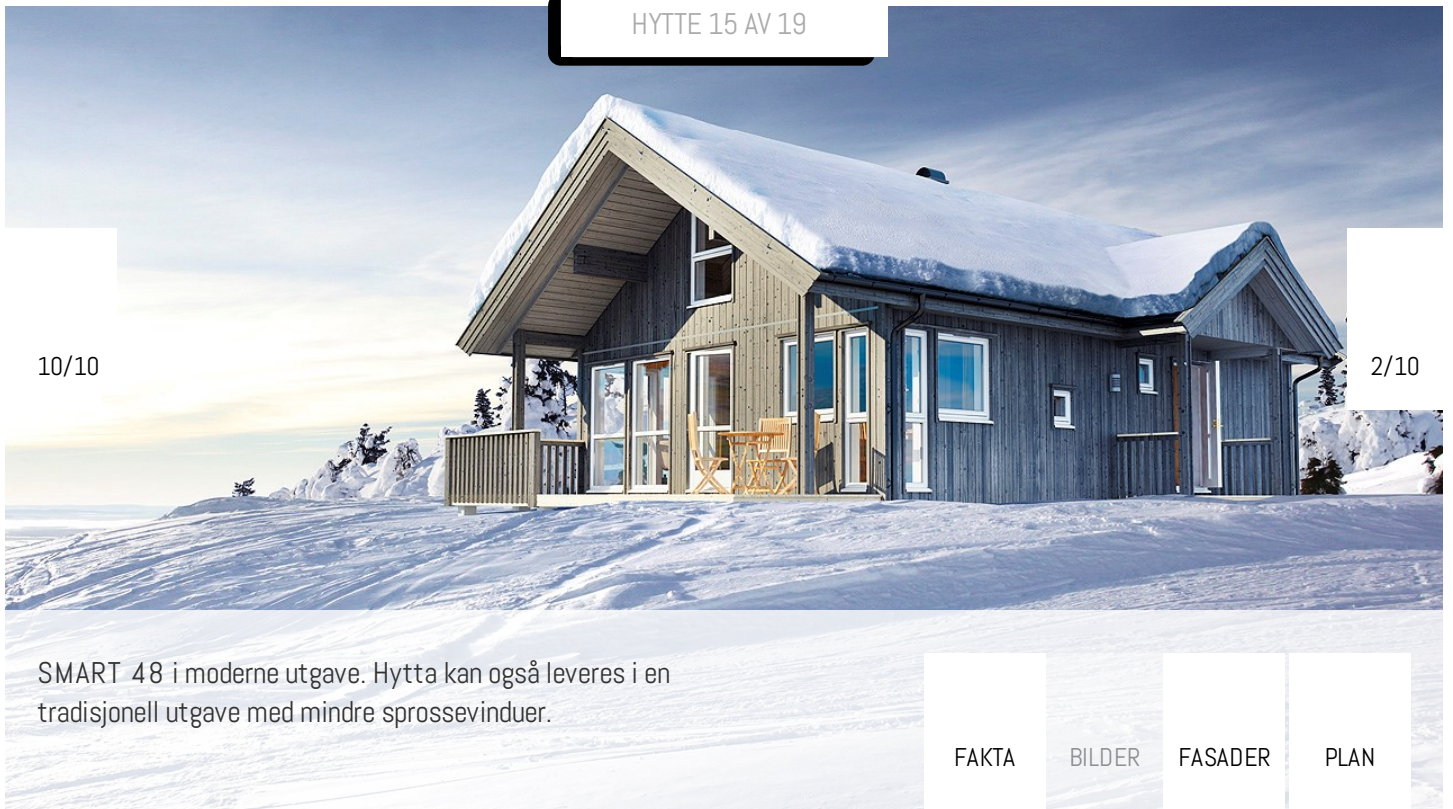

SØK

MINE SIDER BESTILL KATALOG

HYTTER HYTTEFELT TEKNISK INSPIRASJON AKTUELT OM OSS STILLING LEDIG KONTAKT

HYTTER / SMART MODERNE / SMART 48 M

HYTTE 15 AV 19

SMART 48 i moderne utgave. Hytta kan også leveres i en tradisjonell utgave med mindre prossevinduer.

FAKTA

BILDER

FASADER

PLAN

SMART 48 M

48

SPEILVENDT (49)

Liker Del 157

g+1

0

Tweet 1

Dette er den ideelle familiehytta, kompakt og romslig på samme tid!

Hovedplanet inneholder et stort oppholdsrom med god plass til både langbord og kosekrok. I bakkant ligger to soverom og et bad. Innebod finner du i tiknytning til vindfanget. Som de andre SMART-modellene har hytta et stort hemsloft. Innreder du dette med to soverom, får hytta totalt fire soverom. Eller du kan lage et soverom og en loftsstue – mulighetene er mange!