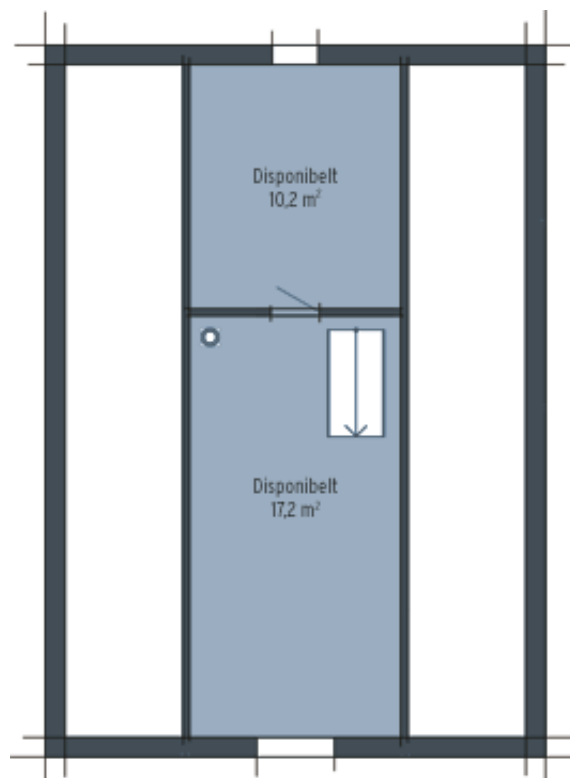

TILPASNINGER

Alle våre modeller kan kostnadsfritt tilpasses dine ønsker og behov, innenfor de mange mulighetene vårt fleksible system gir. Ta kontakt, så skaper våre selgere og tegnere i samarbeid med deg din egen unike hyttemodell!

Hvor bor du?

Ved å velge bosted i menyen under får du fram kontaktinformasjon til regionkontoret som betjener kunder i ditt fylke. Skal du bygge i en annen region, er du også velkommen til å ta kontakt med kontoret der.

Kontaktinfo avdeling Vestlandet

Åsamyrane 76 (2. etg), 5116 Ulset

08.30 - 16.00

Erik Jacobsen

Selger

97 99 66 27

ej@saltdalshytta.no

Saltdalshytta - 8255 Røklund

Tlf. 756 81600 - Fax 756 81610 · e-post:post@saltdalshytta.no

©2014 - Med forbehold om feil og mangler

Webdesign og webutvikling: InCrea