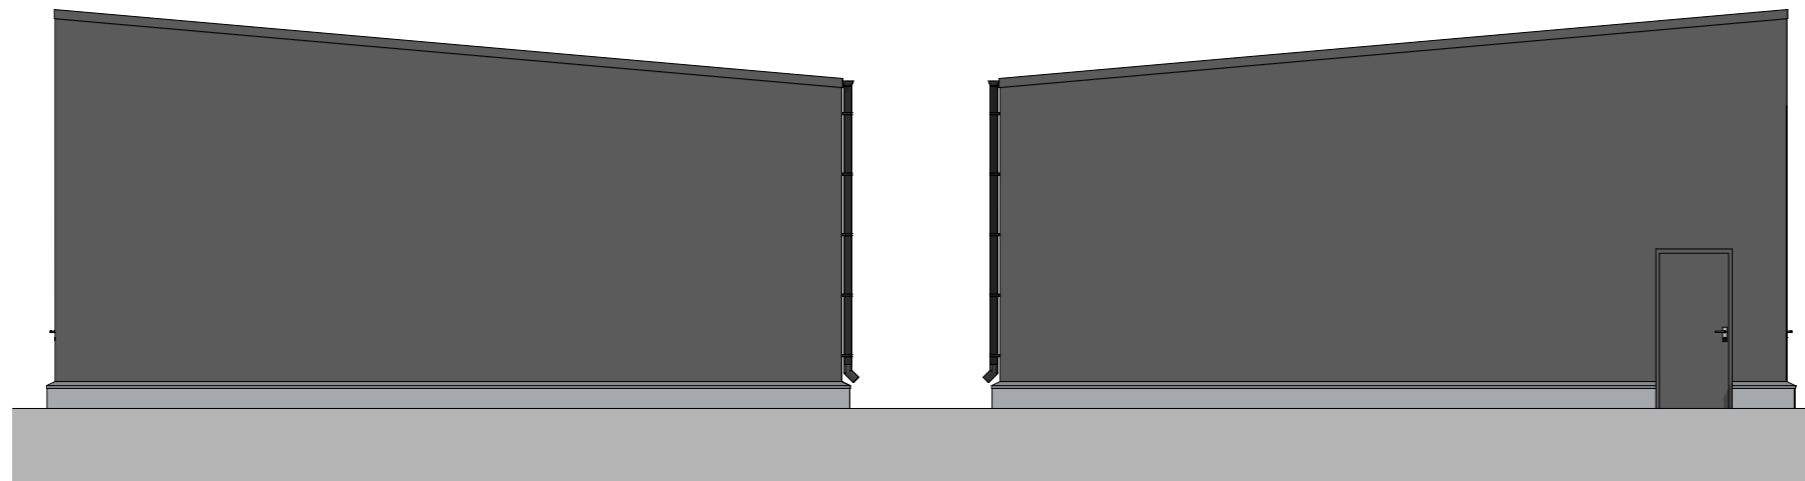

1:100 Fasade Sør

1:100 Fasade Nord

1:100 Fasade Øst

1:100 Fasade Vest

Prosjekt: Lagerbygg		Kontroll prosjekt:	
Sign.:		Kontroll:	
Tiltakshaver: MUB AS Storveien 69 9310 Sørreisa		Gnr./Bnr./Festenr.: 16/807	
Prosjekterende: MTE AS Storveien 69 9310 Sørreisa			
© Alle rettigheter tilhører utførende for prosjektering, kopiering eller bruk av disse tegningene er forbudt uten skriftlig samtykke		Dato: 24.04.2026	
Tegning: Fasader		Målestokk: 1:100	
Tegningsnr.:		Rev.:	
A40-01			