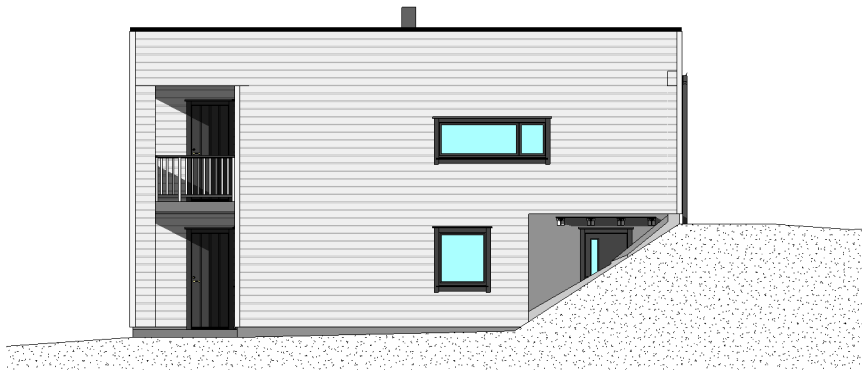

© Denne tegning må ikke kopieres eller benyttes ved foretagender som rettighetshaver (Innlandet Tegning & Prosjektering AS) ikke medvirker i.

G:\Min disk\Innlandet Tegning og Prosjektering\Kunder\MJ Byggservice\Tomannsbolig Jarbryggjevegen\Jarbryggjevegen.rvt

Fasade vest
1 : 100

Fasade sør
1 : 100

Fasade øst
1 : 100

Fasade nord
1 : 100

Brannklasse	1
Risikoklasse	4

Rev	Dato	Tekst	Tegn.	Kontr.

 Nordahl Griegs veg 11
 2407 ELVERUM
 Tlf: 918 23 875
 Epost: oystein.nordholm@gmail.com
 Org Nr: 920413684

Tegningsstatus: A3

Oppdragsgiver:
MJ Byggservice AS

Tegningsnavn:
Fasader

G.nr/B.nr: Adresse:
Jarbryggjevegen BFS29, Ulstein

Prosjekt:
Tomannsbolig Jarbryggjevegen

Dato: 26.04.2026 10:50:22	Tegnet av: Ø.Nordholm	Kontrollert av:	Prosjektnr.:
Målestokk: 1 : 100	Tegningsnr.: B 104	Rev.:	