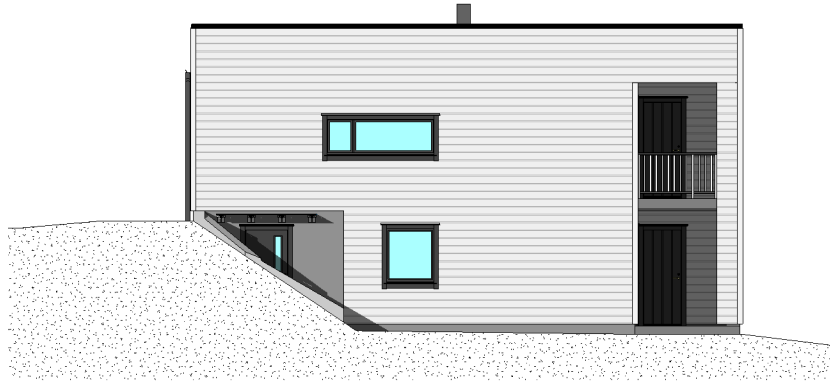

© Denne tegning må ikke kopieres eller benyttes ved foretagender som rettighetshaver (Innlandet Tegning & Prosjektering AS) ikke medvirker i.

G:\Min disk\Innlandet Tegning og Prosjektering\Kunder\MJ Byggservice\Tomannsbolig Jarbryggjevegen\Jarbryggjevegen.rvt

Fasade vest
1 : 100

Fasade sør
1 : 100

Fasade øst
1 : 100

Fasade nord
1 : 100

Brannklasse	1
Risikoklasse	4

Rev	Dato	Tekst	Tegn.	Kontr.

 Nordahl Griegs veg 11
 2407 ELVERUM
 Tlf: 918 23 875
 Epost: oystein.nordholm@gmail.com
 Org Nr: 920413684

Tegningsstatus: A3

Oppdragsgiver:
MJ Byggservice AS

Tegningsnavn:
Fasader

G.nr/B.nr: Adresse:
Jarbryggjevegen BFS29, Ulstein

Prosjekt:
Tomannsbolig Jarbryggjevegen

Dato: 26.04.2026 10:50:22	Tegnet av: Ø.Nordholm	Kontrollert av:	Prosjektnr.:
Målestokk: 1 : 100	Tegningsnr.: B 104	Rev.:	