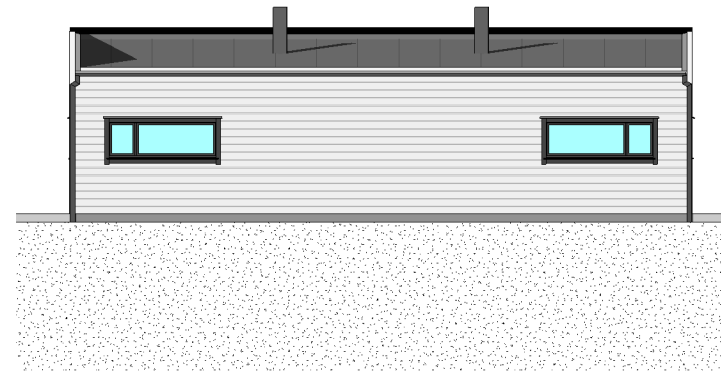

Fasade vest
1 : 100

Fasade sør
1 : 100

Fasade øst
1 : 100

Fasade nord
1 : 100

Brannklasse	1
Risikoklasse	4

Rev	Dato	Tekst	Tegn.	Kontr.

 Nordahl Griegs veg 11
 2407 ELVERUM
 Tlf: 918 23 875
 Epost: oystein.nordholm@gmail.com
 Org Nr: 920413684

Tegningsstatus: A3

Oppdragsgiver:
MJ Byggservice AS

Tegningsnavn:
Fasader

G.nr/B.nr: Adresse:
Jarbryggjevegen BFS29, Ulstein

Prosjekt:
Tomannsbolig Jarbryggjevegen

Dato: 26.04.2026 10:50:22	Tegnet av: Ø.Nordholm	Kontrollert av:	Prosjektnr.:
Målestokk: 1 : 100	Tegningsnr.: B 104	Rev.:	