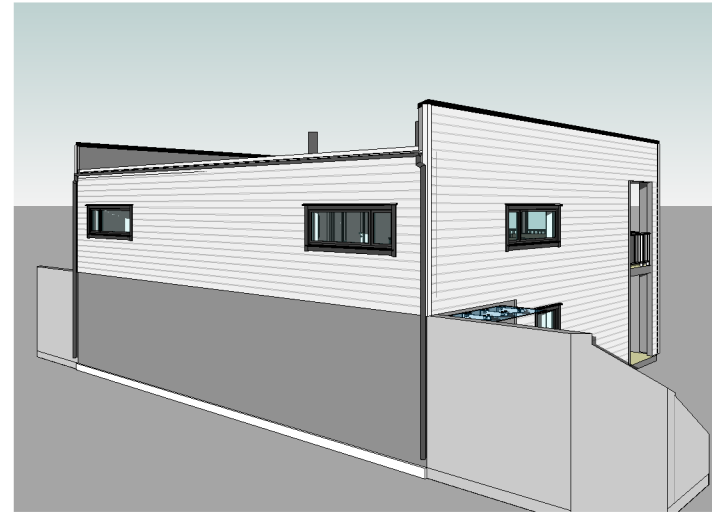

3D View 1

3D View 2

Brannklasse	1
Risikoklasse	4

Rev	Dato	Tekst	Tegn.	Kontr.	 <p>Nordahl Griegs veg 11 2407 ELVERUM Tlf: 918 23 875 Epost: oystein.nordholm@gmail.com Org Nr: 920413684</p>	Oppdragsgiver:	Prosjekt			
						MJ Byggservice AS	Tomannsbolig Jarbyggjevegen			
Tegningsnavn						Tegnet av:		Kontrollert av:		Prosjektnr.:
Perspektiver						Ø.Nordholm				
G.nr./B.nr						Date:		Målestokk:		Rev.:
Jarbyggjevegen BFS29, Ulstein						26.04.2026 10:50:22		B 105		
Format:						Tegningsnr.:				
A3										