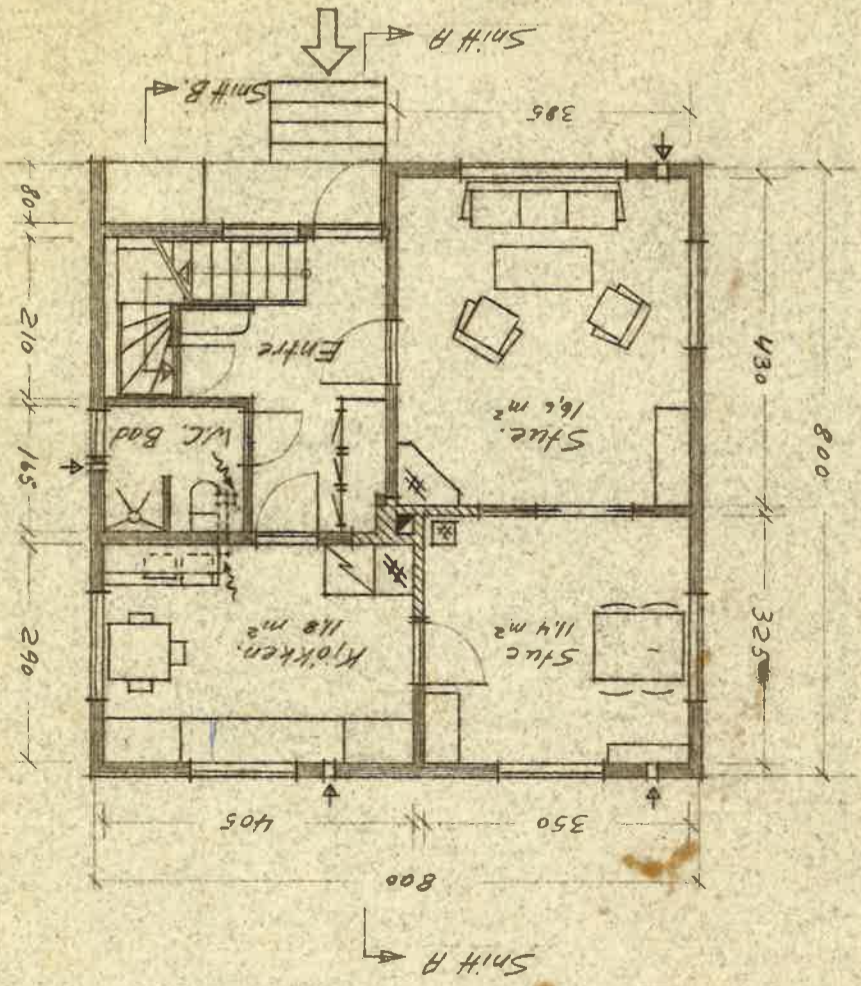

Nord-ost.

Sor-ost.

1. etasje. Leicoreol = 56,3 m²

Kjeller. Brutto grunnflate = 61 m²