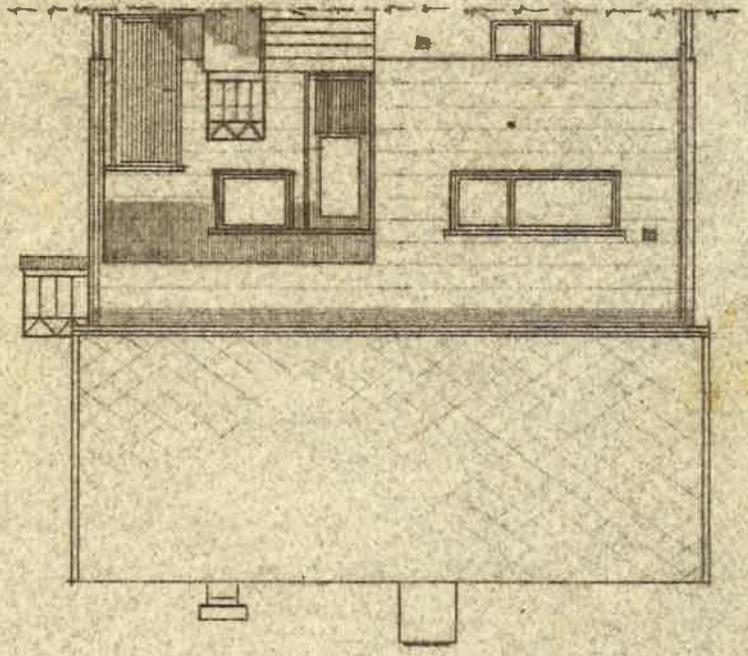

Nord-ost.

Sor-ost.

1. etasje. Leicoreol = 56,3 m²

Kjeller. Brutto grunnflate = 61 m²