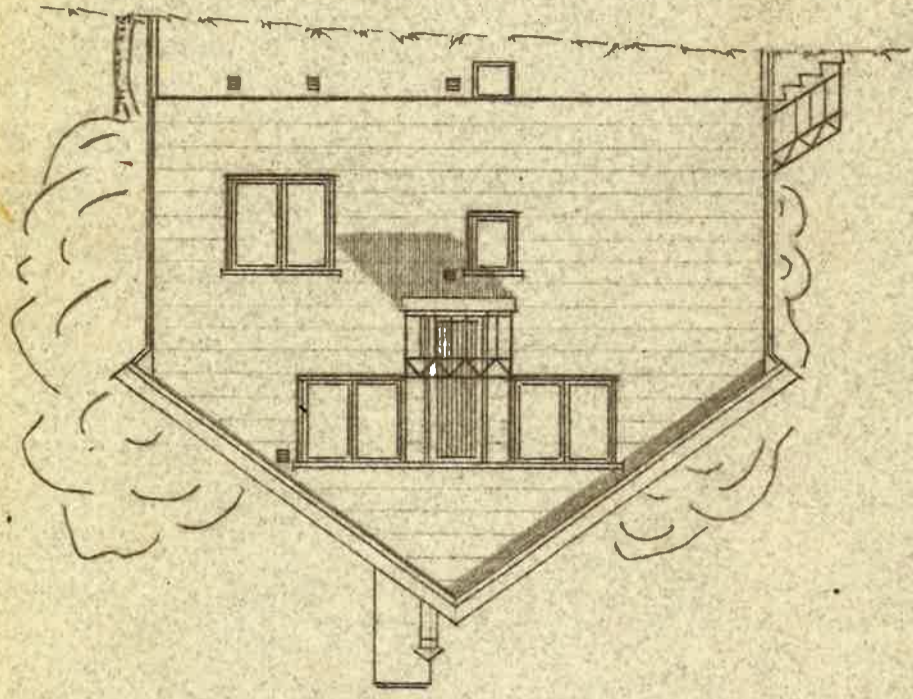

Nord-ost.

Sor-ost.

1. etasje. Leicoreol = 56,3 m²

Kjeller. Brutto grunnflate = 61 m²