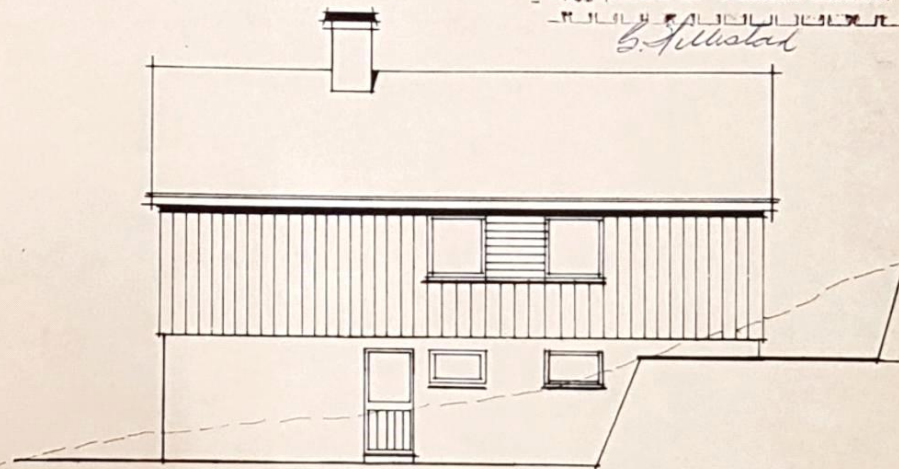

SYD

NORD

VEST

ØST

BYGGELØYVE
 Utstedt 27.15 1978 jnr. 434/78
 Sogn og Fjordane Fylkesformyningens
 Denne tegning skal oppbevares på
 byggeplassen for eventuell kontroll.
B. H. Hestad

JOSTEIN SOGNEFEST
 TYPE 109 H
 FASADER
 M = 1:100