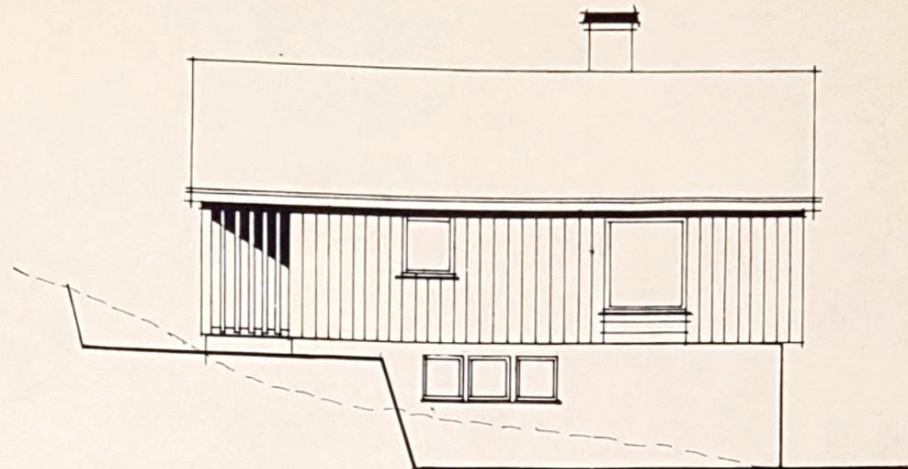

SYD

NORD

VEST

ØST

BYGGELØYVE
 Utstedt 27.15 1978 jnr. 434/78
 Sogn og Fjordane Fylkesformyningens
 Denne tegning skal oppbevares på
 byggeplassen for eventuell kontroll.
B. H. Hestad

JOSTEIN SOGNEFEST
 TYPE 109 H
 FASADER
 M = 1:100