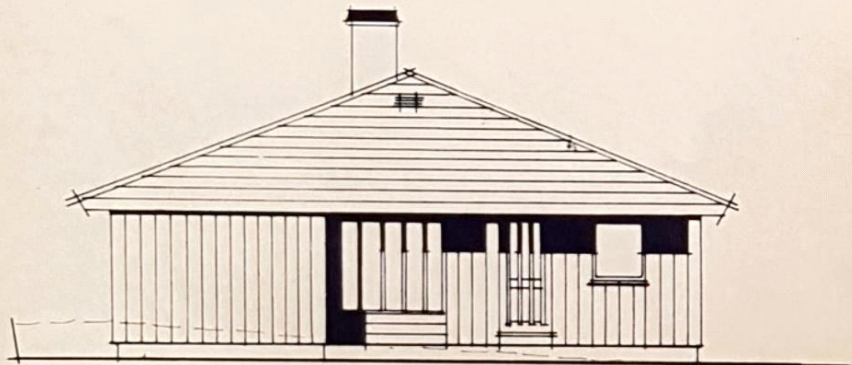

SYD

NORD

VEST

ØST

BYGGELØYVE
 Utstedt 27.15 1978 jnr. 434/78
 Sogn og Fjordane Fylkesformyningens
 Denne tegning skal oppbevares på
 byggeplassen for eventuell kontroll.
B. H. Hestad

JOSTEIN SOGNEFEST
 TYPE 109 H
 FASADER
 M = 1:100