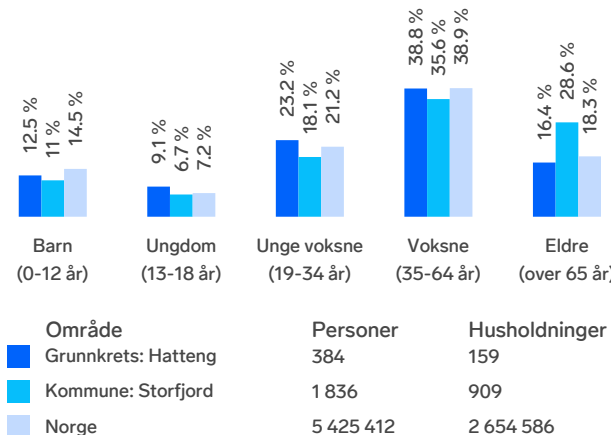

Nabolagsprofil

Kirkeveien 20

Offentlig transport

🚶 Hatteng	6 min 🚶
Linje 160, 461, 462	0.4 km
✈ Bardufoss lufthavn	1 t 11 min 🚶

Skoler

Hatteng skole (1-10 kl.)	11 min 🚶
118 elever, 11 klasser	0.8 km
Nordkjosbotn videregående skole	24 min 🚶
250 elever, 16 klasser	23.1 km

Aldersfordeling barn (0-18 år)

Sivilstand

		Norge
Gift	28%	33%
Ikke gift	57%	54%
Separert	12%	9%
Enke/Enkemann	3%	4%

Aldersfordeling

Barnehager

Storfjord naturbarnehage (1-5 år)	18 min 🚶
16 barn	1.3 km
Oteren barnehage (1-5 år)	4 min 🚶
23 barn	4 km