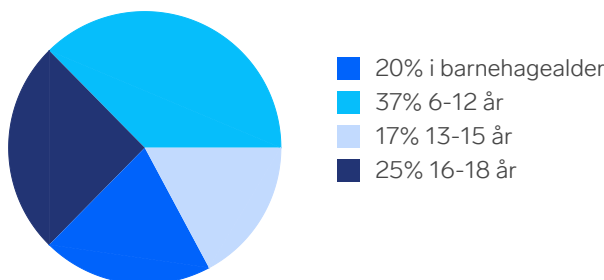

Aldersfordeling barn (0-18 år)

Sivilstand

		Norge
Gift	28%	33%
Ikke gift	57%	54%
Separert	12%	9%
Enke/Enkemann	3%	4%

Aldersfordeling

Barnehager

Storfjord naturbarnehage (1-5 år)	18 min 🚶
16 barn	1.3 km
Oteren barnehage (1-5 år)	4 min 🚶
23 barn	4 km