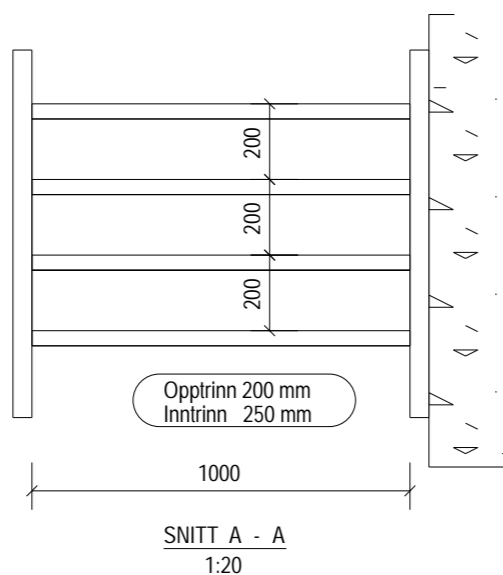

Pellygata - Sarpsborg

ETG.1
200 m² (BRA)

PLAN 1.ETG.
1:100

C	SOM BYGGET	09.09.2024	SRS	TLH
Rev	Beskrivelse	Dato	Tegnet av	Kontrollert av
Gnr.1 Bnr.761 Pellygate 62 1706 Sarpsborg			Dato	Sign.
		Tegnet av	21.03.2023	SRS
		Kontrollert av	21.03.2023	TLH
		Godkjent av		
ORIGINALFORMAT: A3		Status SOM BYGGET		
		Prosj. nr. 2023	Målestokk 1:20	1:100
		Tegn.nr. E1-6 Plantegning		Rev. C