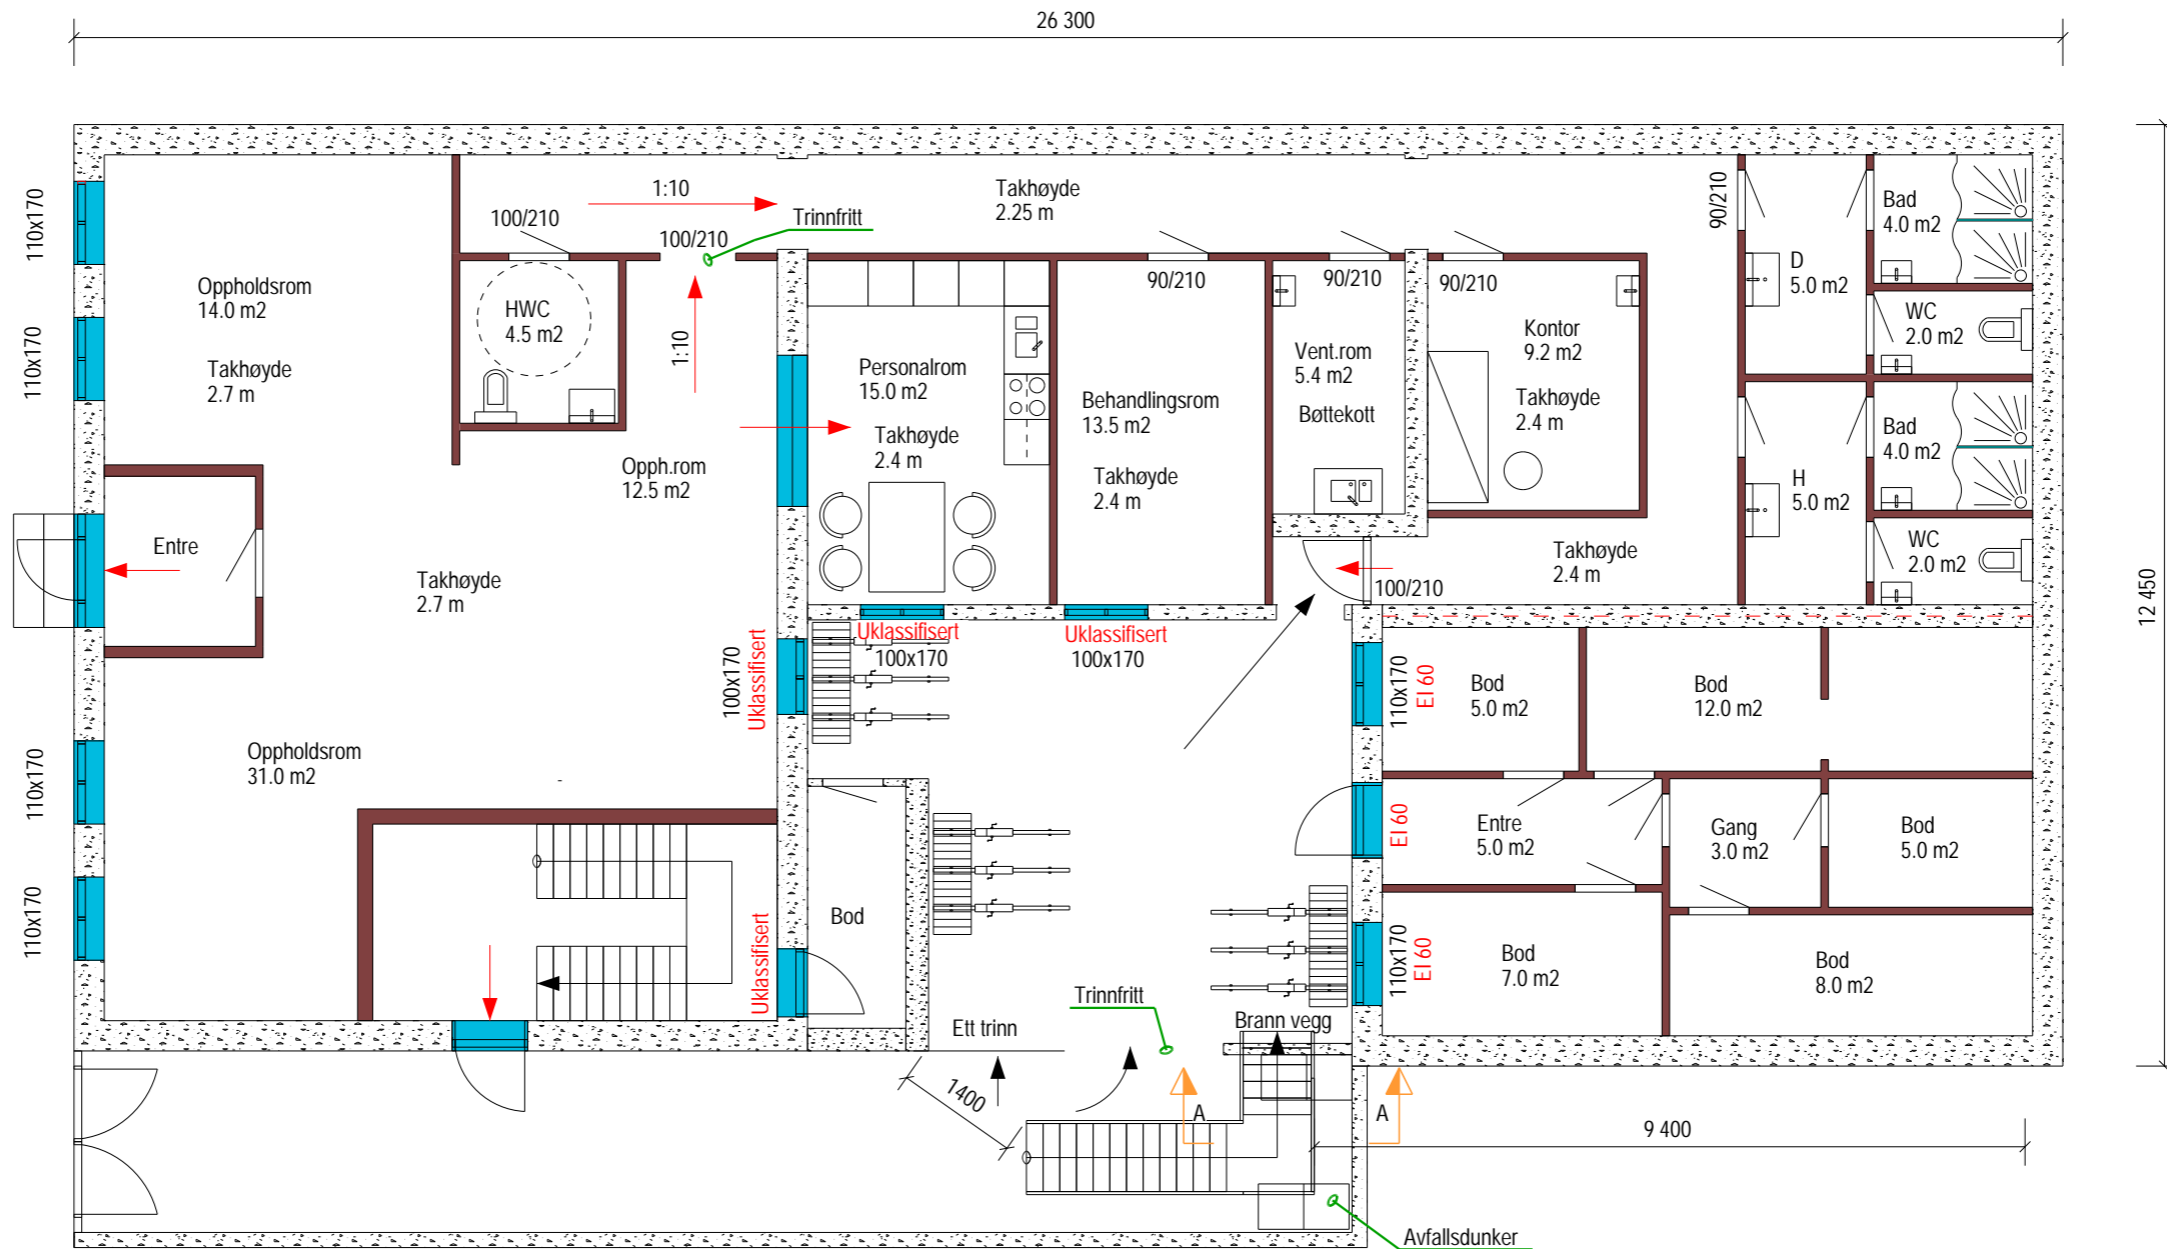

Pellygata - Sarpsborg

ETG.1
200 m² (BRA)

PLAN 1.ETG.
1:100

C	SOM BYGGET	09.09.2024	SRS	TLH
Rev	Beskrivelse	Dato	Tegnet av	Kontrollert av
Gnr.1 Bnr.761 Pellygate 62 1706 Sarpsborg			Dato	Sign.
		Tegnet av	21.03.2023	SRS
		Kontrollert av	21.03.2023	TLH
		Godkjent av		
ORIGINALFORMAT: A3		Status SOM BYGGET		
		Prosj. nr. 2023	Målestokk 1:20	1:100
		Tegn.nr. E1-6 Plantegning		Rev. C