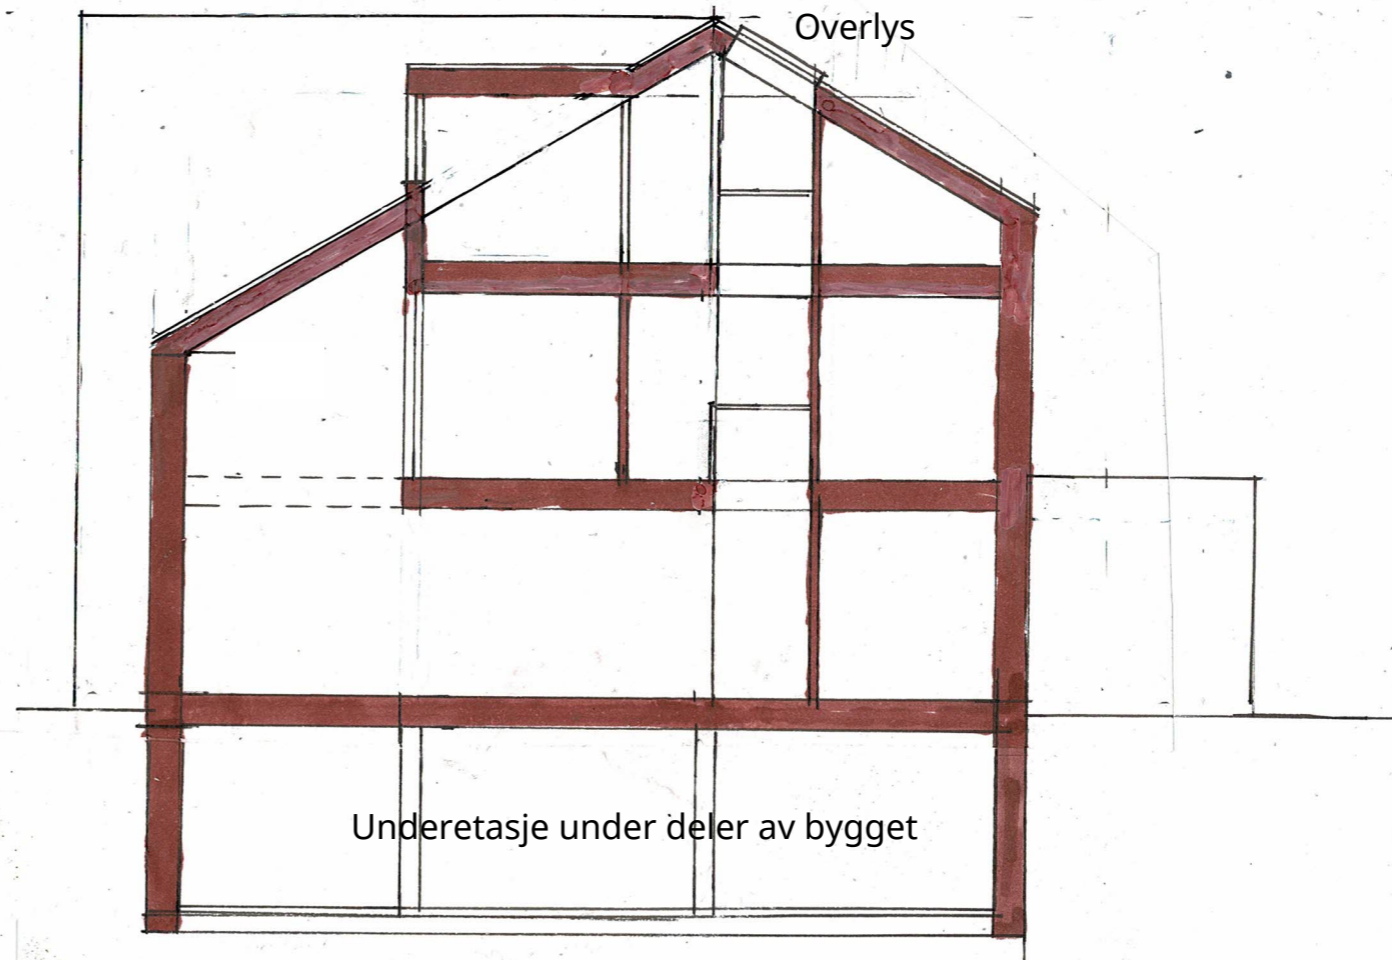

Plan 3. Etg. Mål. 1:100

Snitt Mål. 1: 100

3. etasje kan leies ut med 2 dobbeltrom,  
 eller hele etasjen med 6 sengeplasser.  
 Oppholdsrommet kan også leies ut separat til møtelokale etc.

# Badehuset i Sossvika

Gnr. 89 Bnr. 75 - Mulighetstudie - 01.04.2023