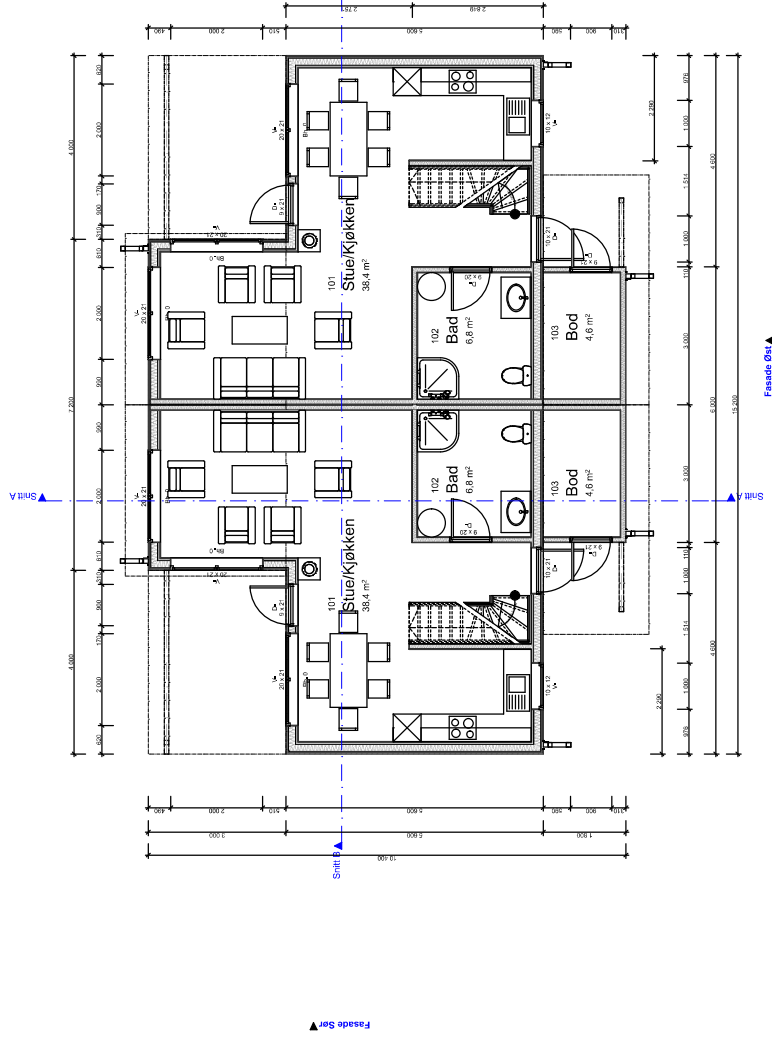

Facade Vest

Prosjekt:
Lussevika 10A - 10B

Teikning:
Plan 1. Etasje

Tilshelver:
Eiendom sør AS
427 Spangrud

Arktekt:
Ing. Even Englund

Tegningsnr:
A22-101