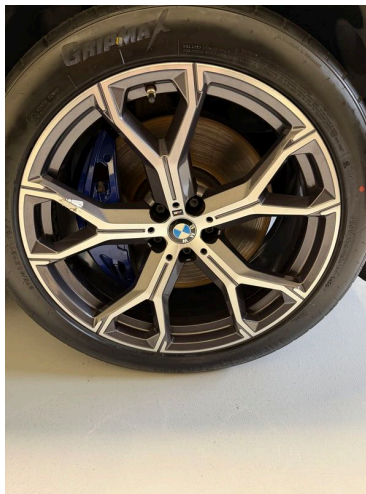

Dato 2026-01-26

Neste inspeksjon

Dato 2028-01-26

Kjøretøykontroll

GENERELT

Opplysninger

Ok Feil Anmerkning

Noen kantkjørte felger. Gardinfeste dør bak er knekt. Liten bulk venstre side bakfanger.