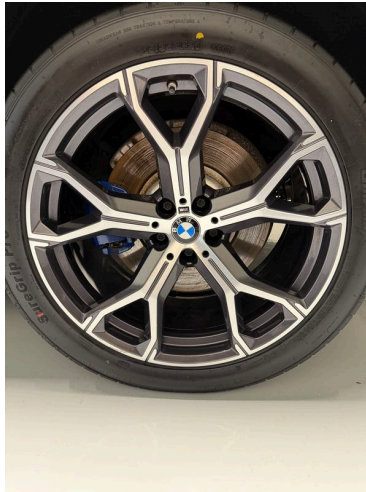

Dato 2026-01-26

Neste inspeksjon

Dato 2028-01-26

Kjøretøykontroll

GENERELT

Opplysninger

Ok Feil Anmerkning

Noen kantkjørte felger. Gardinfeste dør bak er knekt. Liten bulk venstre side bakfanger.