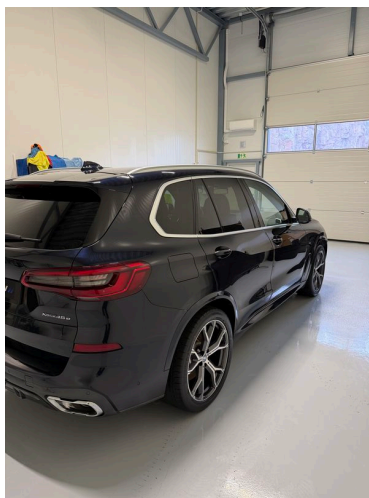

PRØVEKJØRING

Ulyder

☒ Ok ☐ Feil ☐ Anmerkning

Prøvekjørt

☒ Ja ☐ Nei

Informasjon om prøvekjøring

Type vei Landevei
Maks hastighet 80
Temperatur og værforhold 14 grader, tørt

Vibrasjoner

☒ Ok ☐ Feil ☐ Anmerkning