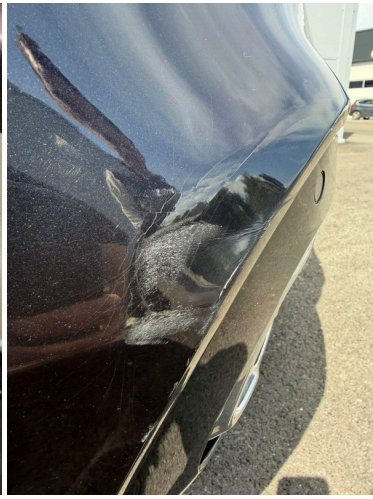

Dato 2026-01-26

Neste inspeksjon

Dato 2028-01-26

Kjøretøykontroll

GENERELT

Opplysninger

Ok Feil Anmerkning

Noen kantkjørte felger. Gardinfeste dør bak er knekt. Liten bulk venstre side bakfanger.