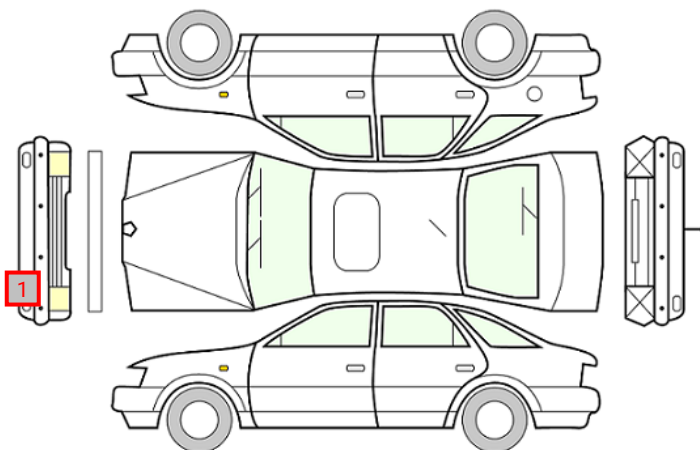

DATO:
03.06.2026

SIGNATUR KUNDE:

SKADETEGNING:

KONTROLLPUNKTER SOM LIGGER TIL GRUNN FOR TILSTANDSRAPPORTEN

MERK: Kontrollen omfatter de av nedenstående punkter som er aktuelle for angjeldende bil ut fra bilens tekniske spesifikasjoner og utstyr.