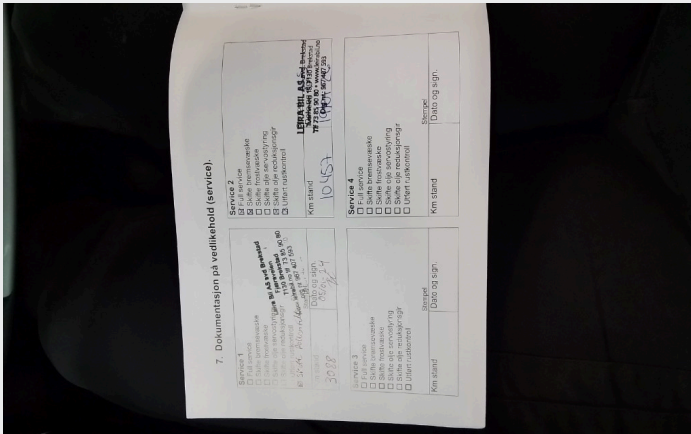

KOMMENTARER

2.1 Eksteriør - Lakk - .

5.11 Motor - Service - Servicehefte

BILDER

5.11 Servicehefte