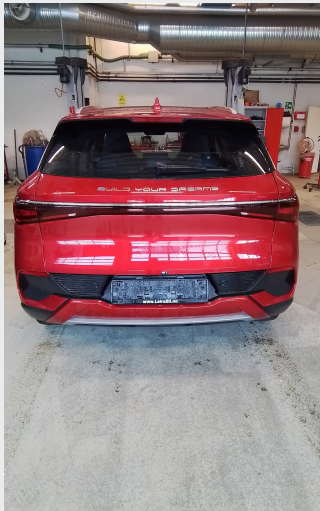

2.1 .

PRØVEKJØRING / TESTFORHOLD

Prøvekjørt	Føreforhold	Maks hastighet	Unormal lyd
Ja	Ikke oppgitt	Ikke oppgitt	Nei