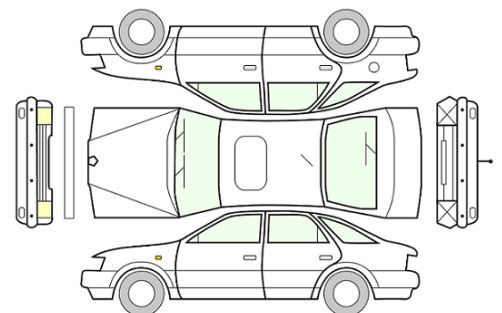

Motor

5.1	☒	Avlesning av feilkoder
5.2	☒	Batteri
5.3	-	Tenningsanlegg
5.4	-	Drivstoffanlegg
5.5	☒	Dynamo/lading
5.6	-	Eksosanlegg
5.7	☒	Elektroniske styresystemer
5.8	☒	Kjølesystem/vannpumpe
5.9	☒	Motorfester/demper
5.10	-	Oljeforbruk/Røykutvikling
5.11	☒	Service
5.12	☒	Start/arbeidslyd
5.13	☒	Trekraft
5.14	-	Turbo/Ladeluftkjøler/Kompressor
5.15	-	Dieselpumpe/dyser/gløding

Miljø

6.1	☒	Støy
6.2	-	Avgass
6.3	☒	Lekkasjer (forurensing)

Gir og drivlinje

7.1	-	Girkassefunksjon
7.2	☒	Differensial funksjon
7.3	-	Clutch/kobling
7.4	☒	System for stabilitet (ESP)

Hjuloppheng og styring

8.1	☒	Ratt/styringsmekanisme
8.2	☒	Ledd
8.3	☒	Retningstabilitet/selvopprettig
8.4	☒	Aksler
8.5	☒	For-/bakstilling
8.6	☒	Fjærer/luftbelger
8.7	☒	Stabilisatorstag
8.8	☒	Hjullager

Bremses

9.1	☒	Bremsefunksjon/ABS
9.2	☒	Pedal/vandring
9.3	☒	Parkeringsbrems betjening
9.4	☒	Bremsekraftforsterker
9.5	-	Lasteavhengig ventil
9.6	☒	Bremsebelegg
9.7	☒	Tromler/Skiver
9.8	☒	Rør/slanger
9.9	☒	Lekkasjer
9.10	☒	Bremsevæske

GENERELL BESKRIVELSE

Dato: 23.04.2026 Signatur selger

Dato: 23.04.2026 Signatur kunde