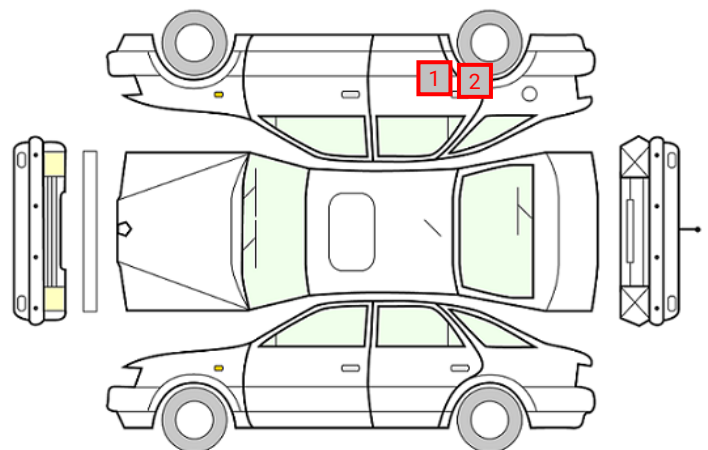

DATO:
22.04.2026

SIGNATUR KUNDE:

SKADETEGNING:

KONTROLLPUNKTER SOM LIGGER TIL GRUNN FOR TILSTANDSRAPPORTEN

MERK: Kontrollen omfatter de av nedenstående punkter som er aktuelle for angjeldende bil ut fra bilens tekniske spesifikasjoner og utstyr.