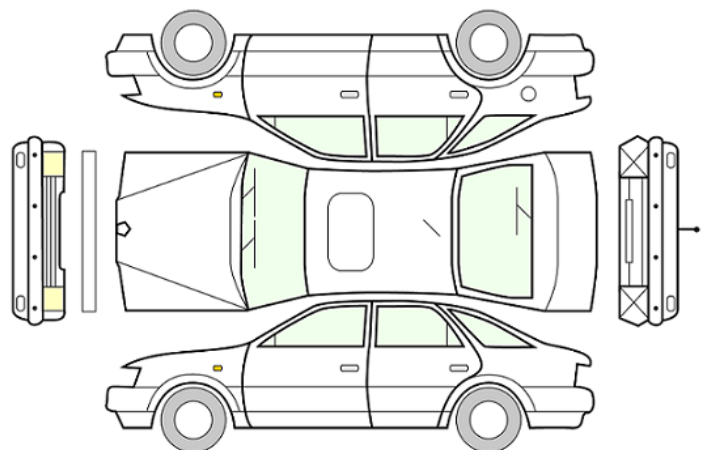

GENERELL BESKRIVELSE/KOMMENTAR

DATO:
12.05.2026

SIGNATUR SELGER:

DATO:
12.05.2026

SIGNATUR KUNDE:

SKADETEGNING:

KONTROLLPUNKTER SOM LIGGER TIL GRUNN FOR TILSTANDSRAPPORTEN

MERK: Kontrollen omfatter de av nedenstående punkter som er aktuelle for angjeldende bil ut fra bilens tekniske spesifikasjoner og utstyr.