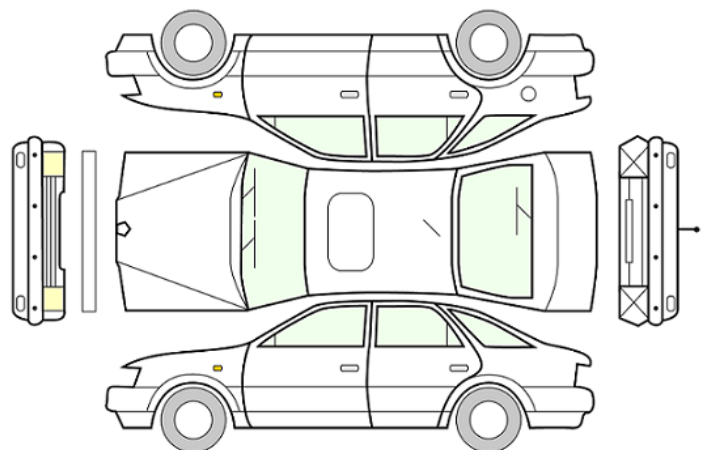

GENERELL BESKRIVELSE/KOMMENTAR

DATO:
01.06.2026

SIGNATUR SELGER:

DATO:
01.06.2026

SIGNATUR KUNDE:

SKADETEGNING:

KONTROLLPUNKTER SOM LIGGER TIL GRUNN FOR TILSTANDSRAPPORTEN

MERK: Kontrollen omfatter de av nedenstående punkter som er aktuelle for angjeldende bil ut fra bilens tekniske spesifikasjoner og utstyr.