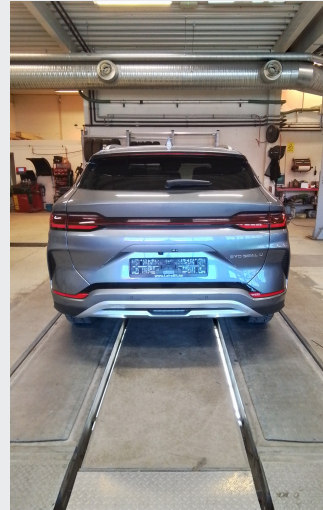

GENERELL BESKRIVELSE

Normal slitasje ifht alder og kilometerstand

Dato: 15.04.2026
Signatur selger

Dato: 15.04.2026
Signatur kunde

KOMMENTARER

2.1 Eksteriør - Lakk - .

BILDER

2.1 .