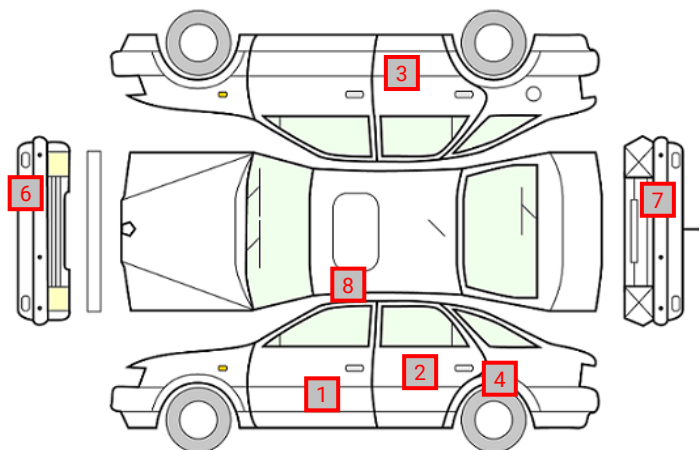

DATO:
31.03.2026

SIGNATUR KUNDE:

SKADETEGNING:

KONTROLLPUNKTER SOM LIGGER TIL GRUNN FOR TILSTANDSRAPPORTEN

MERK: Kontrollen omfatter de av nedenstående punkter som er aktuelle for angjeldende bil ut fra bilens tekniske spesifikasjoner og utstyr.