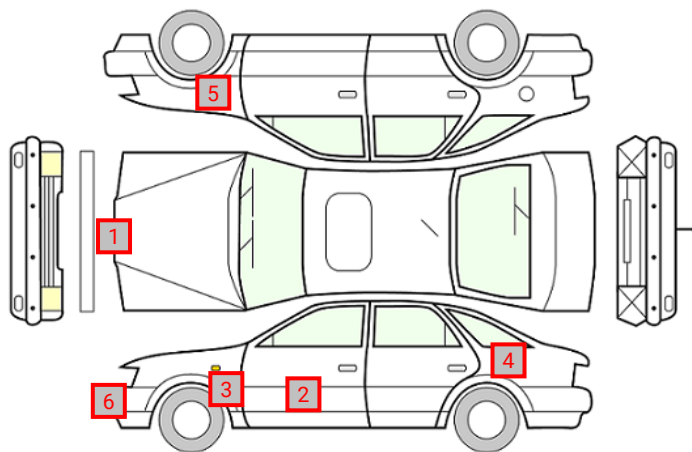

GENERELL BESKRIVELSE/KOMMENTAR

DATO:
02.02.2026

SIGNATUR SELGER:

DATO:
02.02.2026

SIGNATUR KUNDE:

SKADETEGNING:

KONTROLLPUNKTER SOM LIGGER TIL GRUNN FOR TILSTANDSRAPPORTEN

MERK: Kontrollen omfatter de av nedenstående punkter som er aktuelle for angjeldende bil ut fra bilens tekniske spesifikasjoner og utstyr.