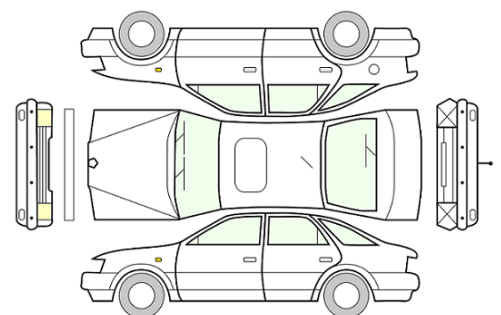

Motor

5.1	☒	Avlesning av feilkoder
5.2	☒	Batteri
5.3	☒	Tenningsanlegg
5.4	☒	Drivstoffanlegg
5.5	☒	Dynamo/lading
5.6	☒	Eksosanlegg
5.7	☒	Elektroniske styresystemer
5.8	☒	Kjølesystem/vannpumpe
5.9	☒	Motorfester/demper
5.10	☒	Oljeforbruk/Røykutvikling
5.11	☒	Service
5.12	☒	Start/arbeidslyd
5.13	☒	Trekraft
5.14	☒	Turbo/Ladeluftkjøler/Kompressor
5.15	☒	Dieselpumpe/dyser/gløding

Miljø

6.1	☒	Støy
6.2	☒	Avgass
6.3	☒	Lekkasjer (forurensing)

Gir og drivlinje

7.1	☒	Girkassefunksjon
7.2	☒	Differensial funksjon
7.3	☒	Clutch/kobling
7.4	☒	System for stabilitet (ESP)

Hjuloppheng og styring

8.1	☒	Ratt/styringsmekanisme
8.2	☒	Ledd
8.3	☒	Retningstabilitet/selvopprettig
8.4	☒	Aksler
8.5	☒	For-/bakstilling
8.6	☒	Fjærer/luftbelger
8.7	☒	Stabilisatorstag
8.8	☒	Hjullager

Bremseser

9.1	☒	Bremsefunksjon/ABS
9.2	☒	Pedal/vandring
9.3	☒	Parkeringsbrems betjening
9.4	☒	Bremsekraftforsterker
9.5	☒	Lasteavhengig ventil
9.6	☒	Bremsebelegg
9.7	☒	Tromler/Skiver
9.8	☒	Rør/slanger
9.9	☒	Lekkasjer
9.10	☒	Bremsevæske

GENERELL BESKRIVELSE

Bra bil for alder
Bærer preg av å bli brukt som arbeids bil

Dato: 15.12.2025
Signatur selger

Dato: 15.12.2025
Signatur kunde