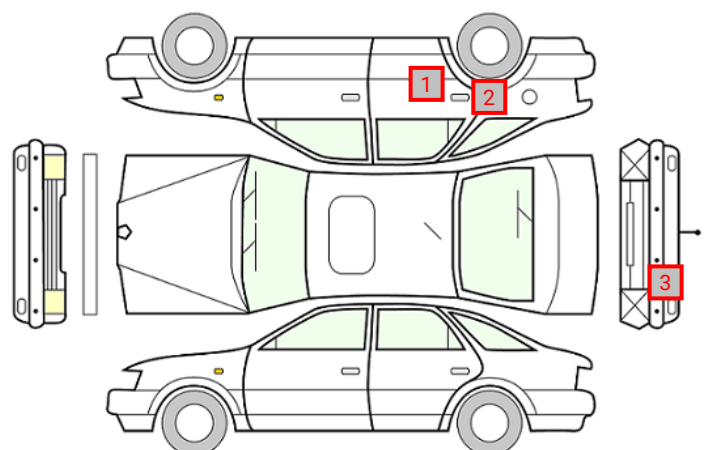

DATO:
06.03.2025

SIGNATUR KUNDE:

SKADETEGNING:

KONTROLLPUNKTER SOM LIGGER TIL GRUNN FOR TILSTANDSRAPPORTEN

MERK: Kontrollen omfatter de av nedenstående punkter som er aktuelle for angjeldende bil ut fra bilens tekniske spesifikasjoner og utstyr.