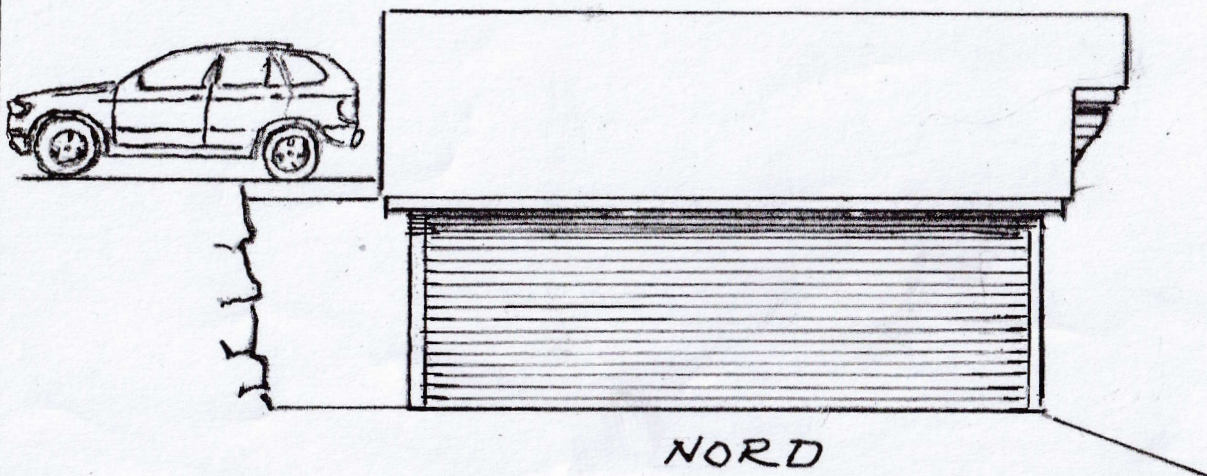

SØR

AUST

NORD

VEST

FELLESNAUST -
NAUST I REKKEJE
FASADAR
GNR/BNR 32/12 - KVAM
M 15100
AUD MARIT & ARTHUR F.E. STRØMME