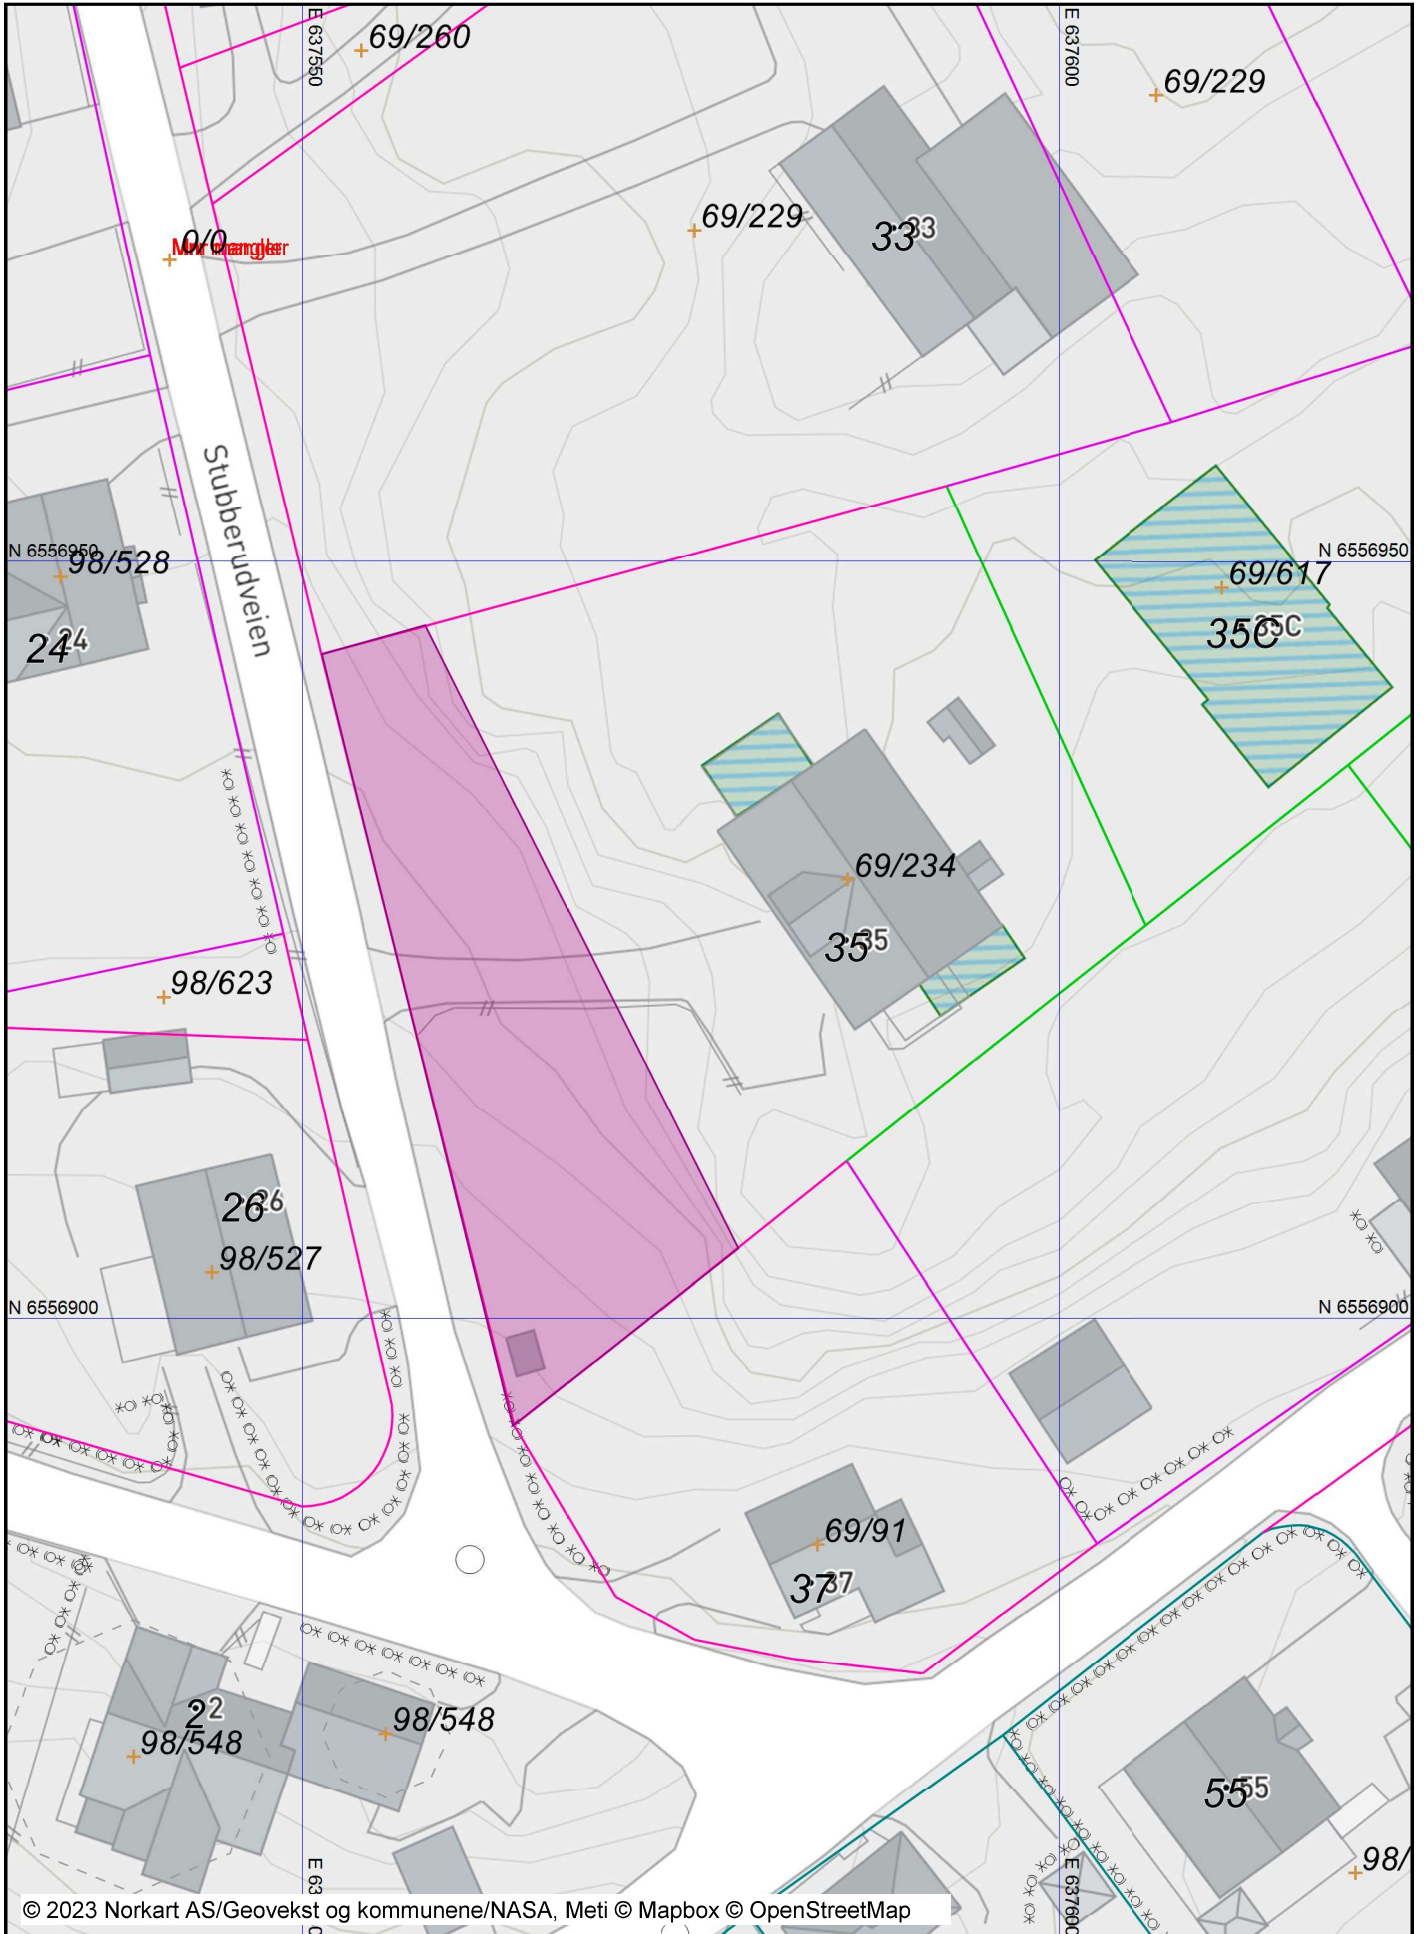

Stubberudveien 35

Dato: 19.12.2023

Målestokk: 1:500

Koordinatsystem: UTM 32N

Tegnforklaring

Matrikkelkart

-  Grunneiendom
-  Hjelpelinje fiktiv
-  Grense ≤ 10 cm
-  Grense ≤ 30 cm
-  Grense < 200 cm
-  Grense < 500 cm

Ledningsnett

-  Kumlokk

Annen naturinformasjon

-  Hekk

Adresser

- Ahc** Gateadresse
- Ahc** Adresspunkttekst

Sefrak

Sefrakbygninger