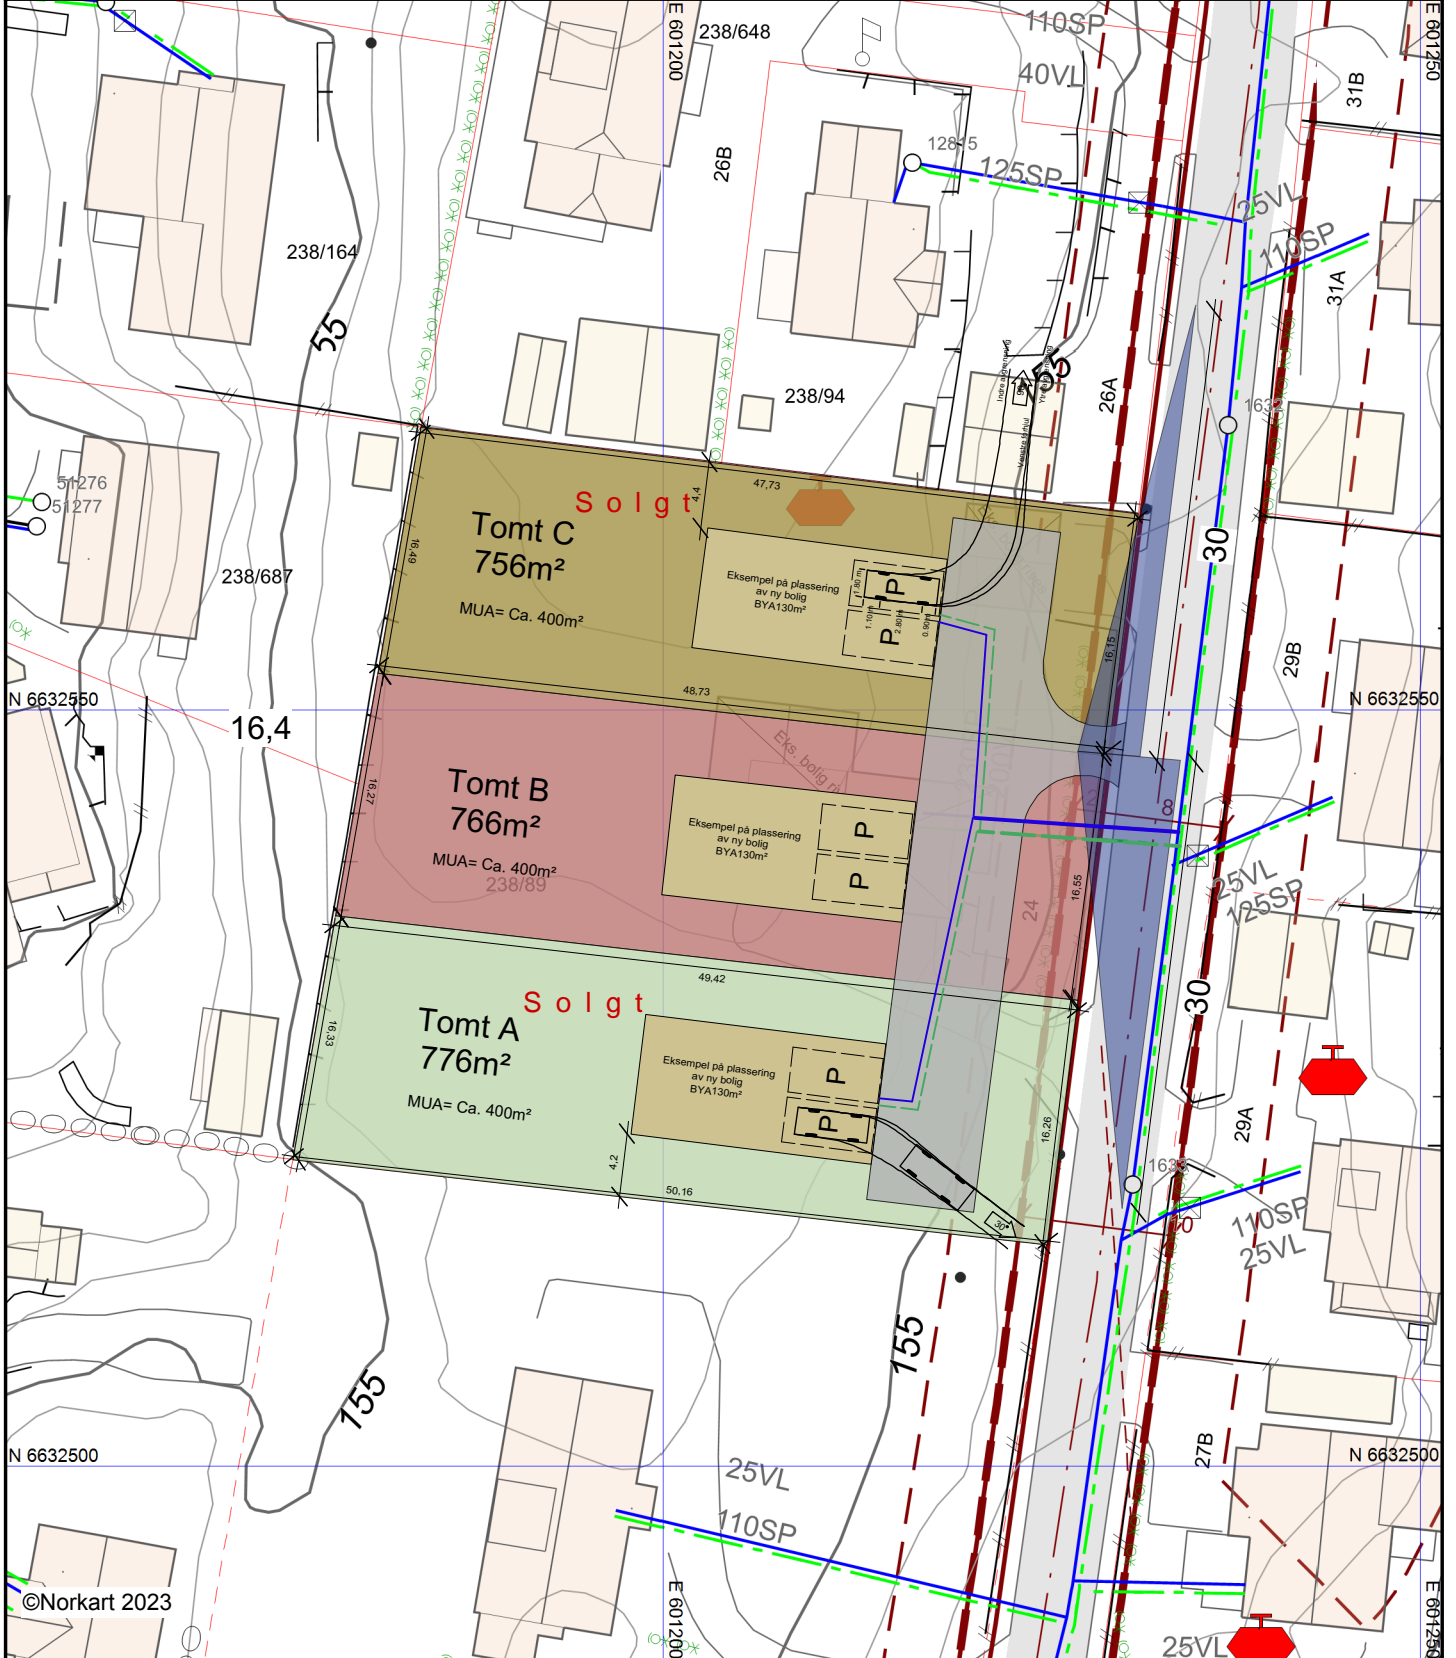

Nordre Follo kommune

Situasjonskart

Eiendom: 238/89

Adresse: Fjellveien 24

Dato/ Gyldighet: 16.01.2023. Kartet er gyldig i ett år. Situasjonskartet er kun gyldig sammen med tilhørende områdeanalyse og planrapport.

Målestokk: 1:500

A10-01 Situasjonsplan
25.06.2024

UTM-32

©Norkart 2023

- 1) Det tas forbehold om feil i kartgrunnlaget
- 2) Ved utskrift fra PDF-fil kan målestokken bli unøyaktig
- 3) VA-ledninger kan være tegnet parallellforsjøvet og mange private ledninger mangler i kartet