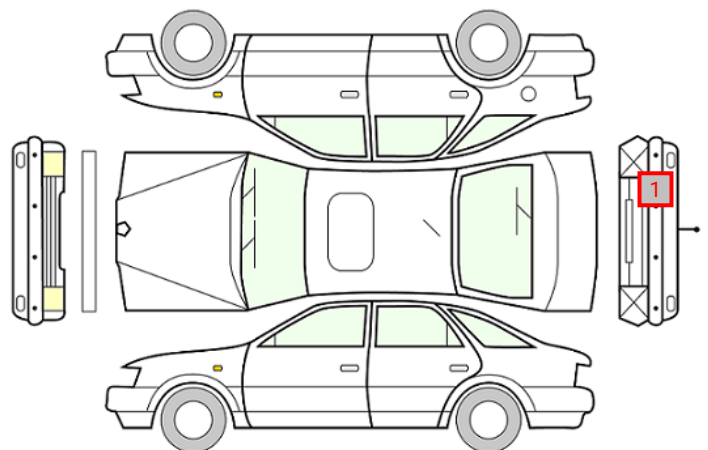

DATO:
26.03.2025

SIGNATUR KUNDE:

SKADETEGNING:

KONTROLLPUNKTER SOM LIGGER TIL GRUNN FOR TILSTANDSRAPPORTEN

MERK: Kontrollen omfatter de av nedenstående punkter som er aktuelle for angjeldende bil ut fra bilens tekniske spesifikasjoner og utstyr.