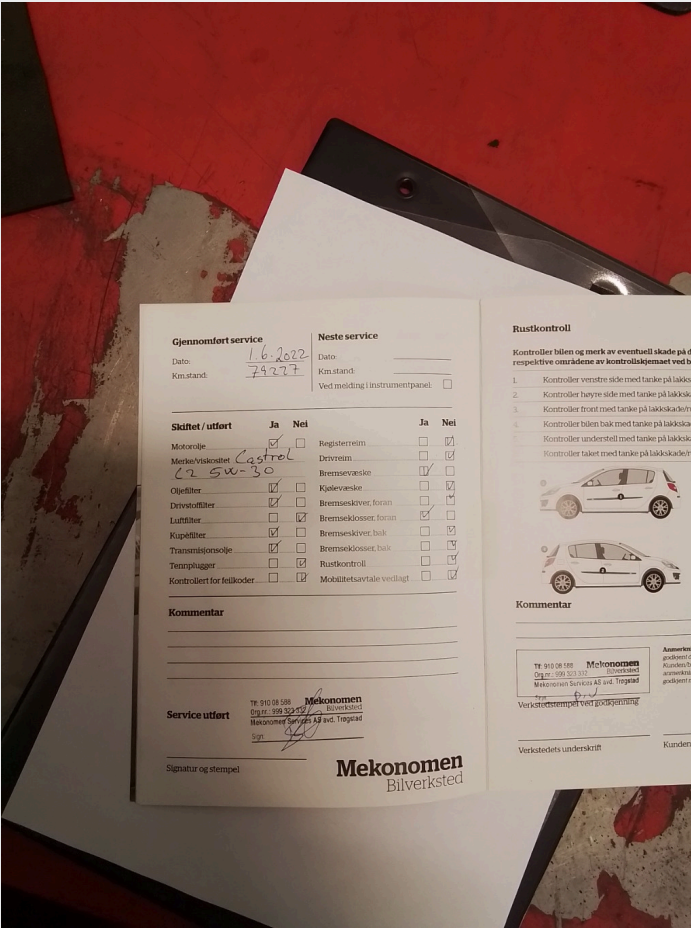

5.11 Servicehefter