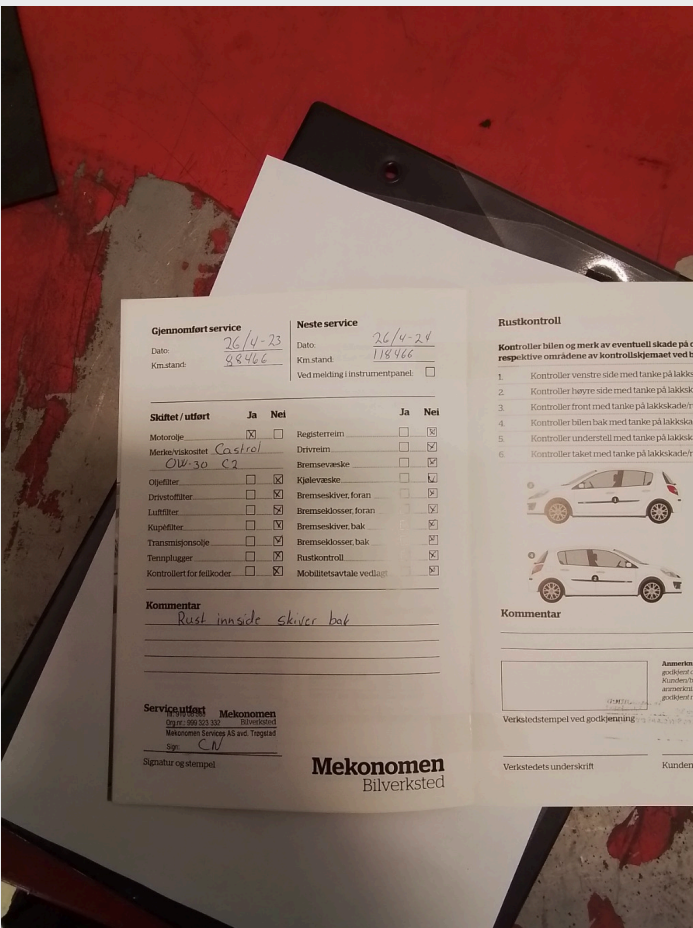

VH90344 - 2017 Mitsubishi Offroad

Km.stand	107 079	Bruktimportert	Nei	Reg.reim skiftet, dato	
Ant. nøkler	2	Antirustgaranti	Vet ikke	Reg.reim skiftet, km	0
Drivstoff	Diesel	Heftelser	Vet ikke	Siste service, dato	26.08.2024
Farge	Hvit	Koll.puter utkoblet	Nei	Siste service, km	103 224
Egenvekt	1420	Medfølger sommerdekk	Ja	PKK utført	25.04.2023
Effekt	114	Medfølger vinterdekk	Ja	Servicehefte/servicer fulgt	Ja
Chassisnr.	JMBXJGA7WHZ400981	Tilhengerfeste	Ja	Vognmappe m/instruksjonsbok	Ja
Første reg.	15.09.2017	Er prøvekjørt	Ja	Utskrift dato	05.03.2025

GENERELL BESKRIVELSE

Normal slitasje ifbh til alder

Dato: 05.03.2025
Signatur selger

Dato: 05.03.2025
Signatur kunde

KOMMENTARER

- 2.1 Eksteriør - Lakk - .
- 2.2 Eksteriør - Antirustbehandling/under bil - Overflaterust bakstilling
- 2.5 Eksteriør - Dører/bakluke - Matt/misfarget pyntelister på dører venstre side
- 2.5 Eksteriør - Dører/bakluke - Lakkskade høyre bakdør
- 2.17 Eksteriør - Dekk/reservehjul - Mangler pigger på piggdekk
- 2.18 Eksteriør - Felger - Sommerfelger
- 2.18 Eksteriør - Felger - Vinterfelger
- 4.3 Interiør og instrumenter - Midtkonsoll/midtarmlene - Riper i plast
- 4.7 Interiør og instrumenter - Tepper/bekledning - Diverse riper på plastdeksel bagasjerom
- 5.11 Motor - Service - Servicehefter

2.18 Vinterfelger

2.5 Matt/misfarget pyntelister på dører venstre side

2.5 Matt/misfarget pyntelister på dører venstre side

2.5 Lakkskade høyre bakdør

5.11 Servicehefter

5.11 Servicehefter

5.11 Servicehefter