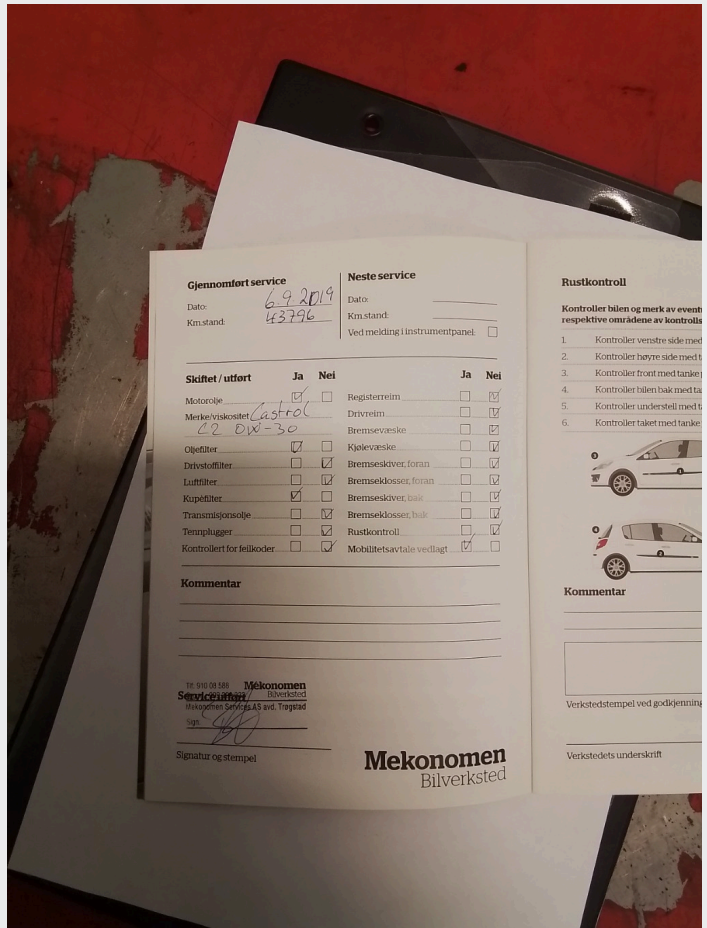

5.11 Servicehefter