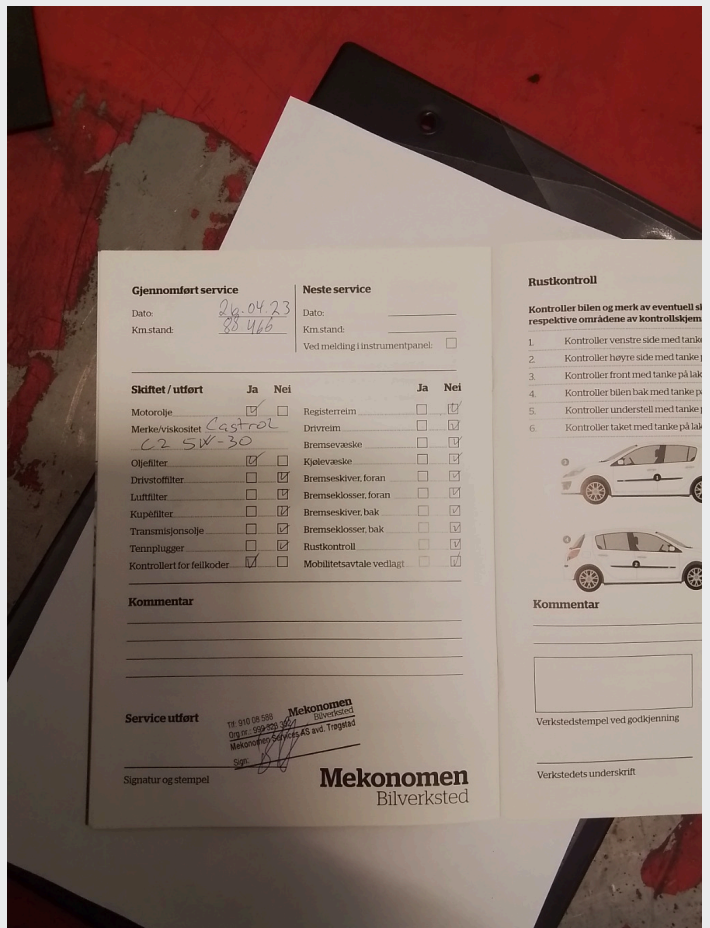

5.11 Servicehefter