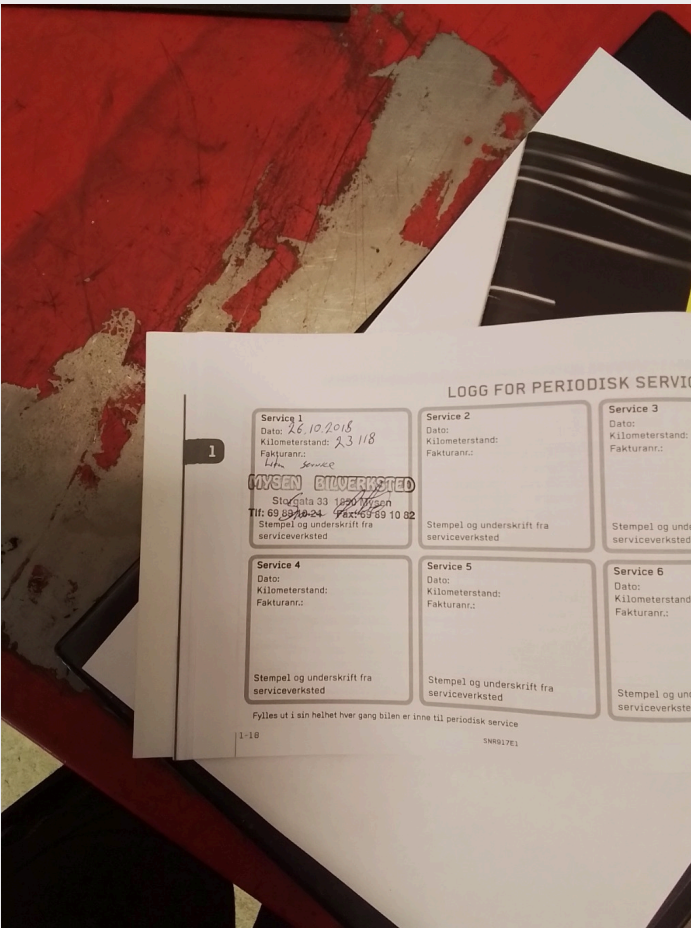

5.11 Servicehefter