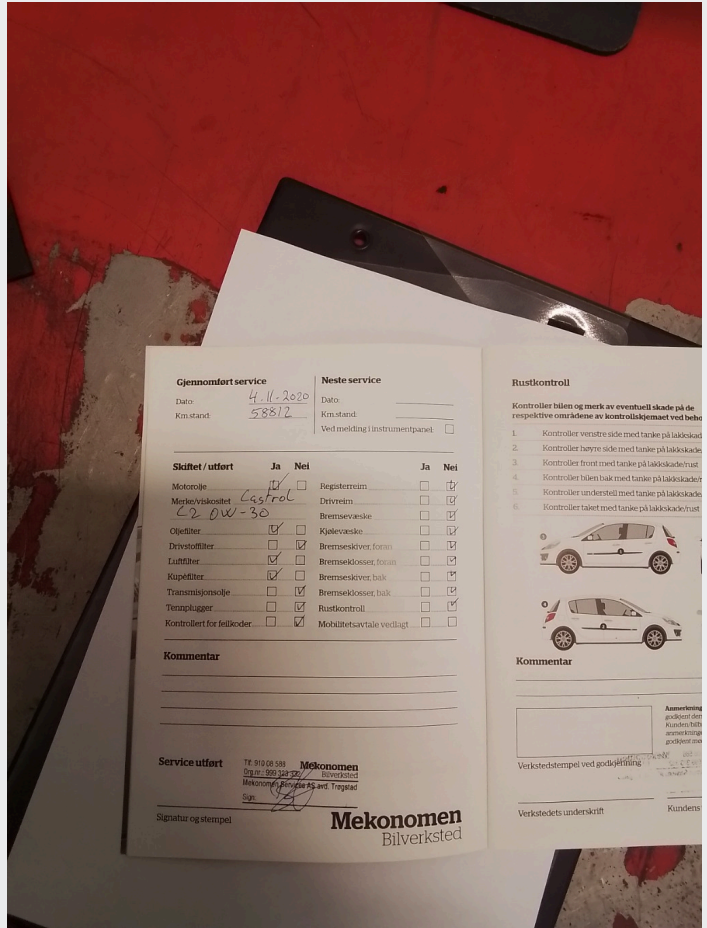

5.11 Servicehefter