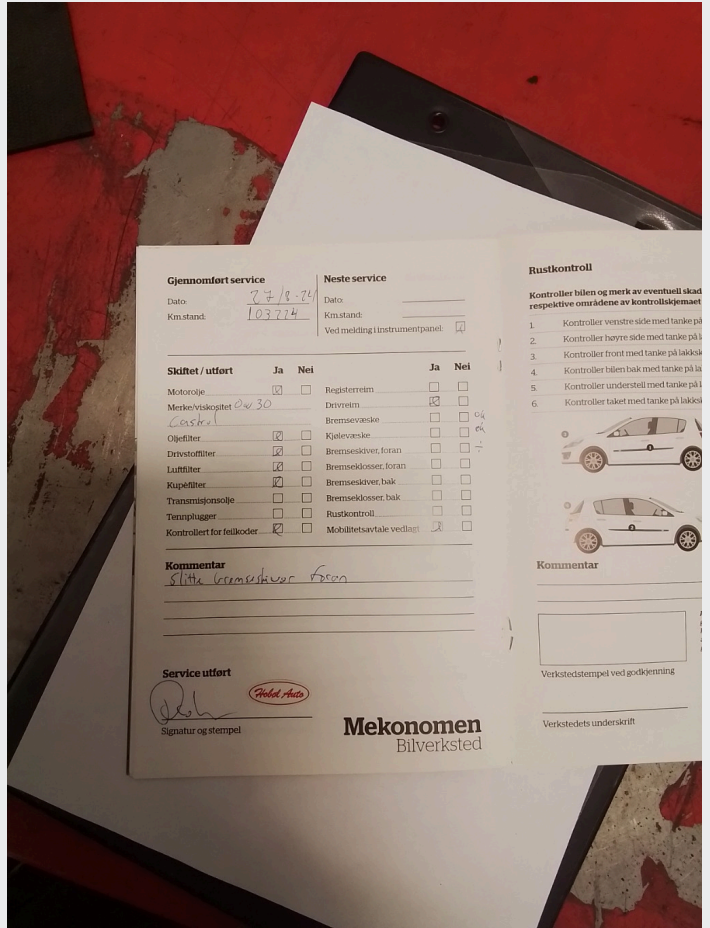

5.11 Servicehefter