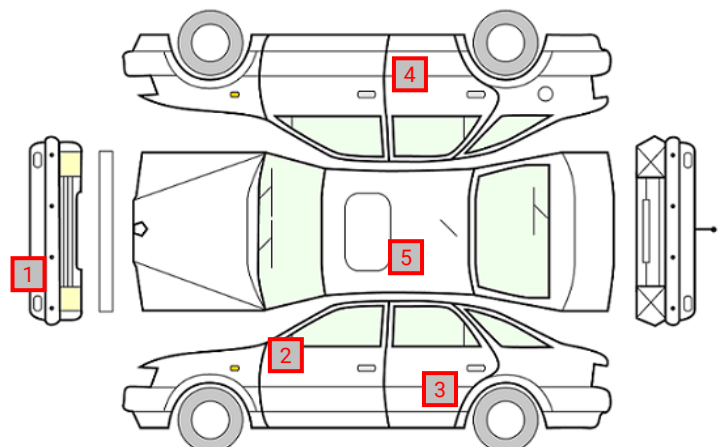

DATO:
17.02.2025

SIGNATUR KUNDE:

SKADETEGNING:

KONTROLLPUNKTER SOM LIGGER TIL GRUNN FOR TILSTANDSRAPPORTEN

MERK: Kontrollen omfatter de av nedenstående punkter som er aktuelle for angjeldende bil ut fra bilens tekniske spesifikasjoner og utstyr.