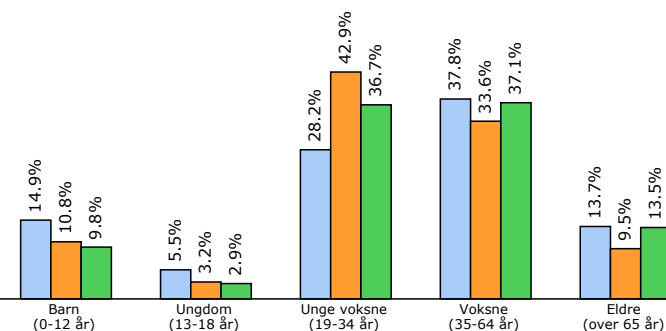

DEMOGRAFI

Nøkkelopplysninger for nabolaget (Sinsen Rode 8 grunnkrets)

Andel menn	50,5%
Andel kvinner	49,5%
Gj. snitt alder menn	38 år
Gj. snitt alder kvinner	41 år
Husholdninger med barn:	24,2 %
Husholdninger uten barn:	75,8 %
Gj. snitt byggeår:	1978
Gj. snitt tomtestørrelse:	698 kvm