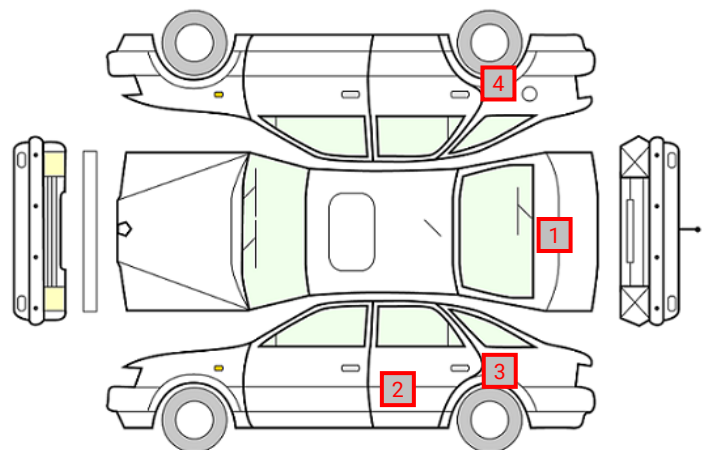

DATO:
02.04.2025

SIGNATUR KUNDE:

SKADETEGNING:

KONTROLLPUNKTER SOM LIGGER TIL GRUNN FOR TILSTANDSRAPPORTEN

MERK: Kontrollen omfatter de av nedenstående punkter som er aktuelle for angjeldende bil ut fra bilens tekniske spesifikasjoner og utstyr.