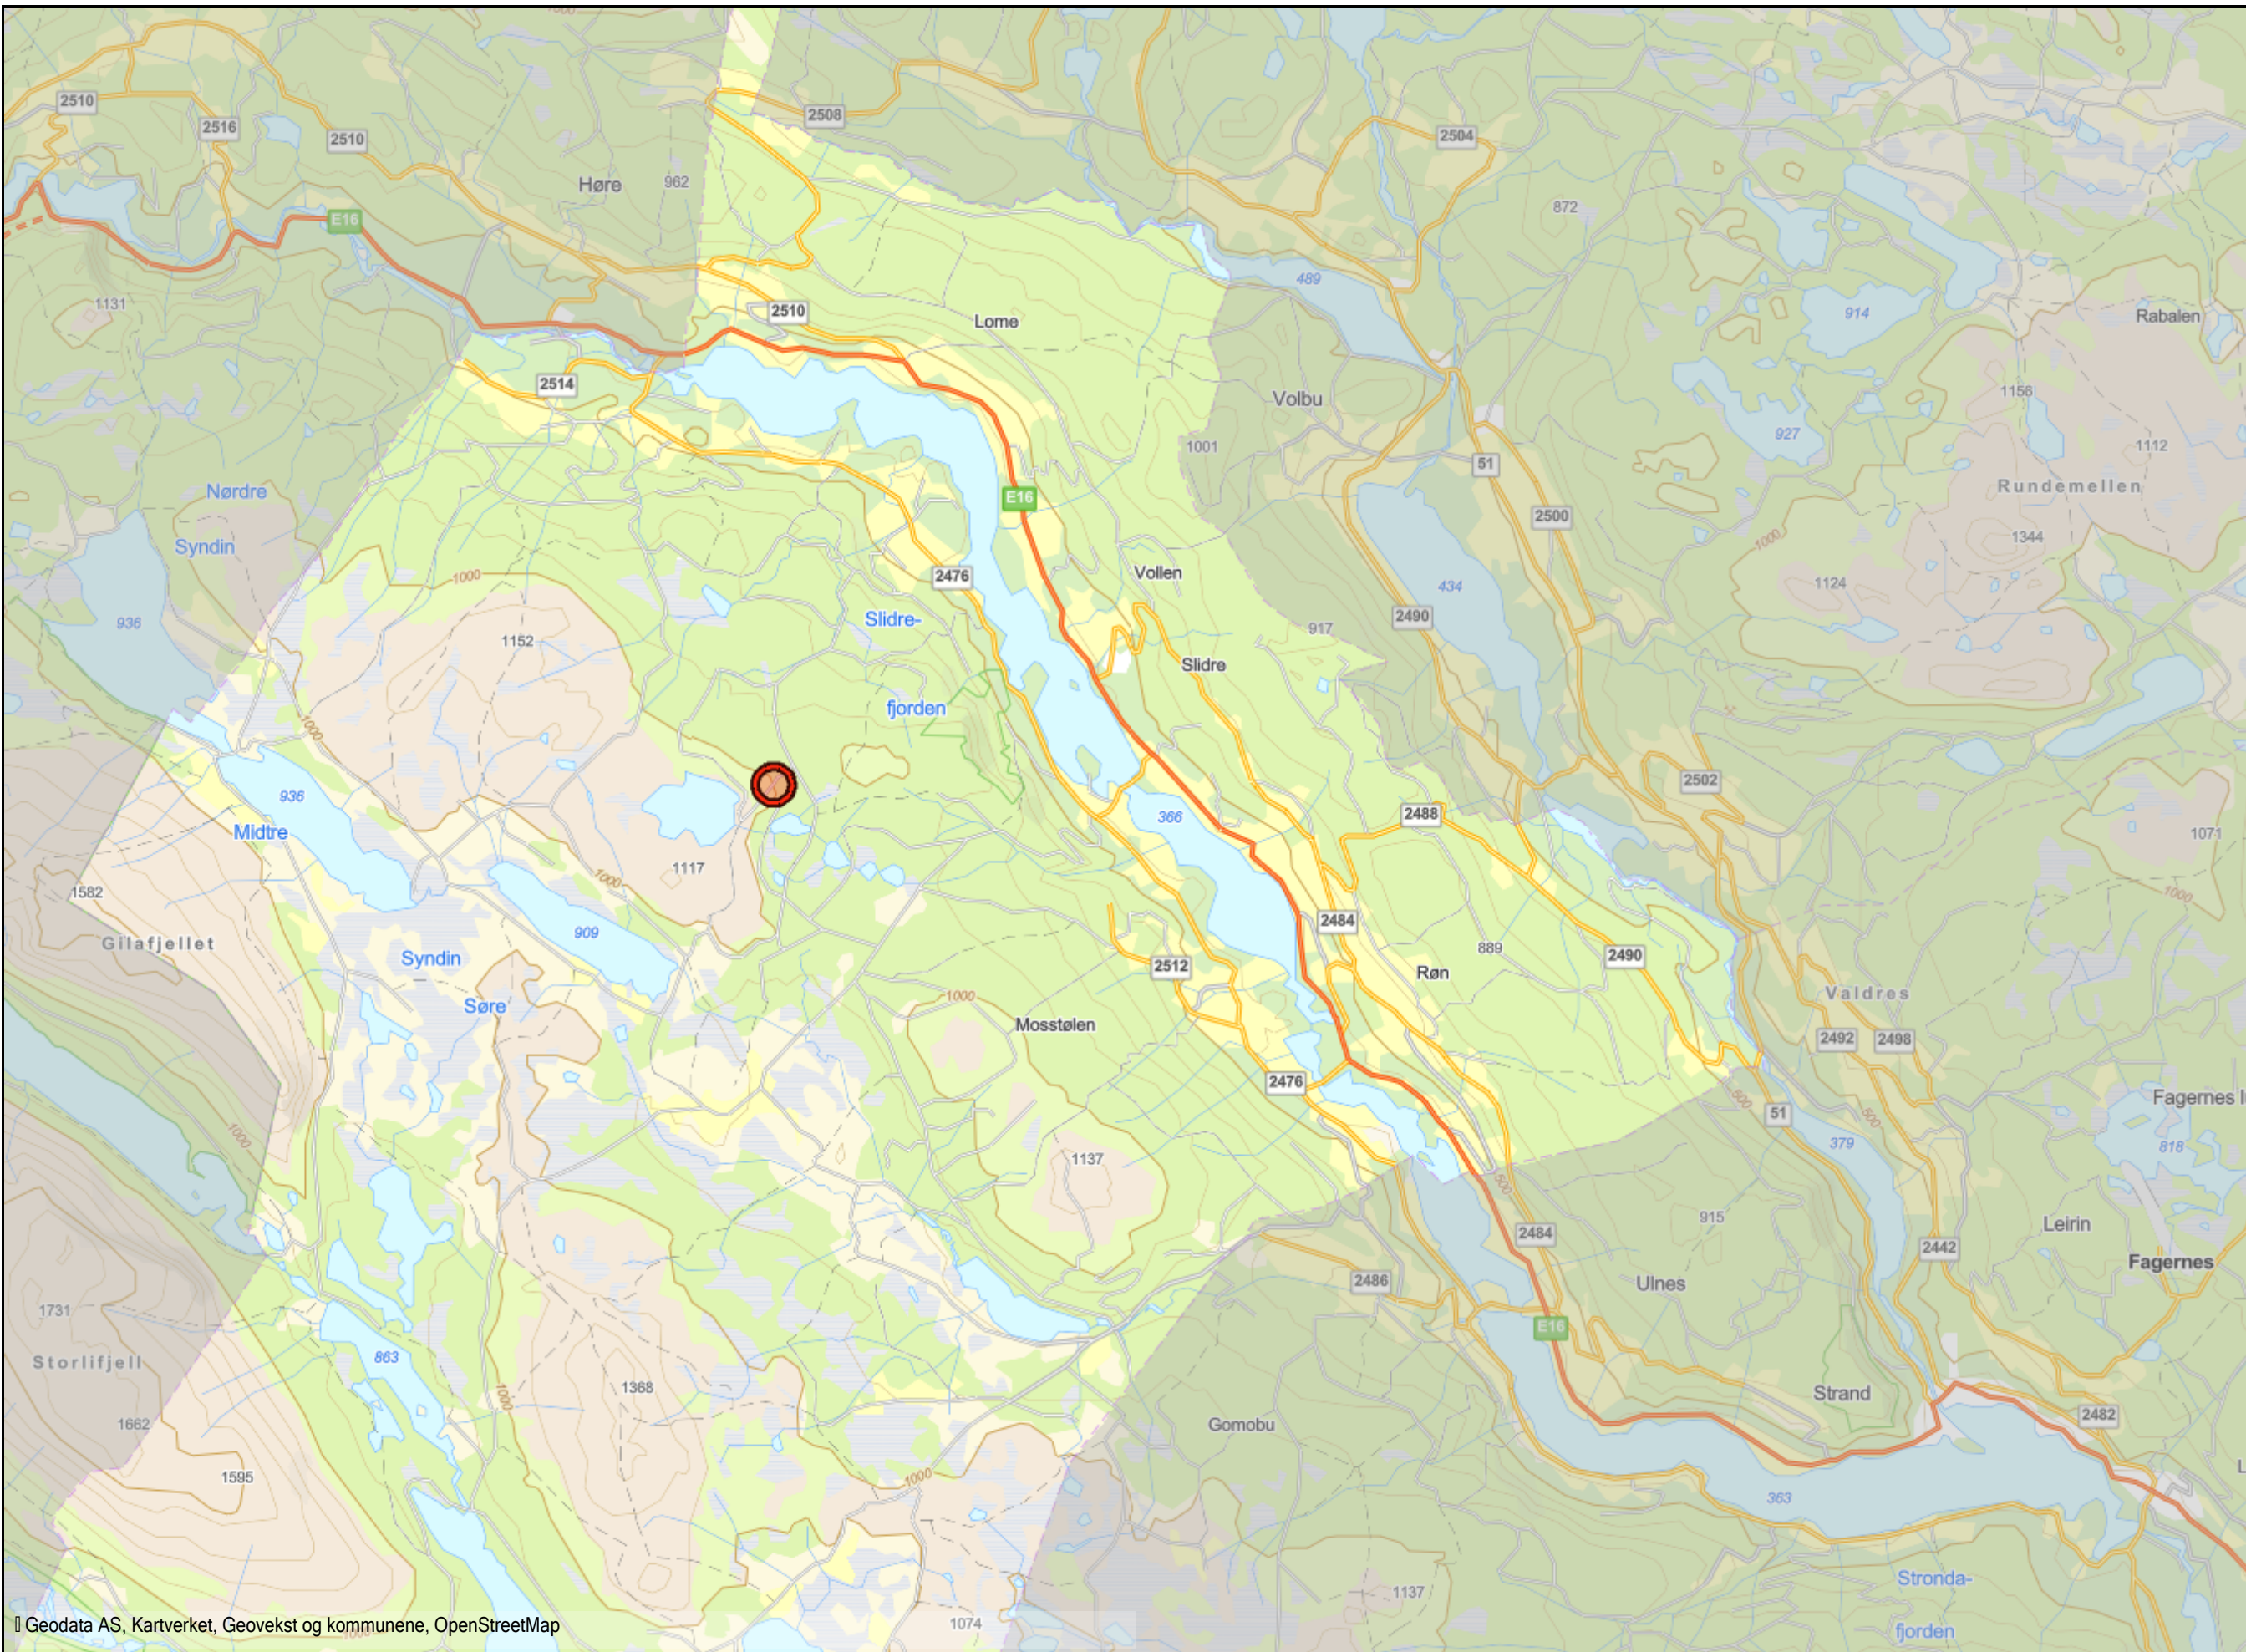

Kommunemaske

mask

Geodata AS, Kartverket, Geovekst og kommunene, OpenStreetMap

Målestokk 1: 100000

16.06.2025