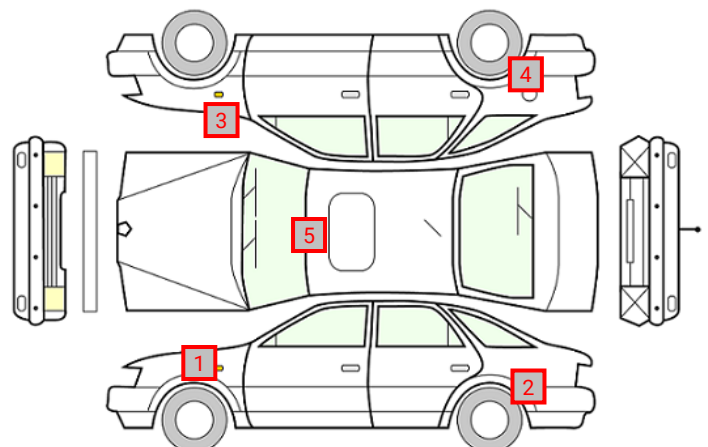

DATO:
12.03.2025

SIGNATUR KUNDE:

SKADETEGNING:

KONTROLLPUNKTER SOM LIGGER TIL GRUNN FOR TILSTANDSRAPPORTEN

MERK: Kontrollen omfatter de av nedenstående punkter som er aktuelle for angjeldende bil ut fra bilens tekniske spesifikasjoner og utstyr.