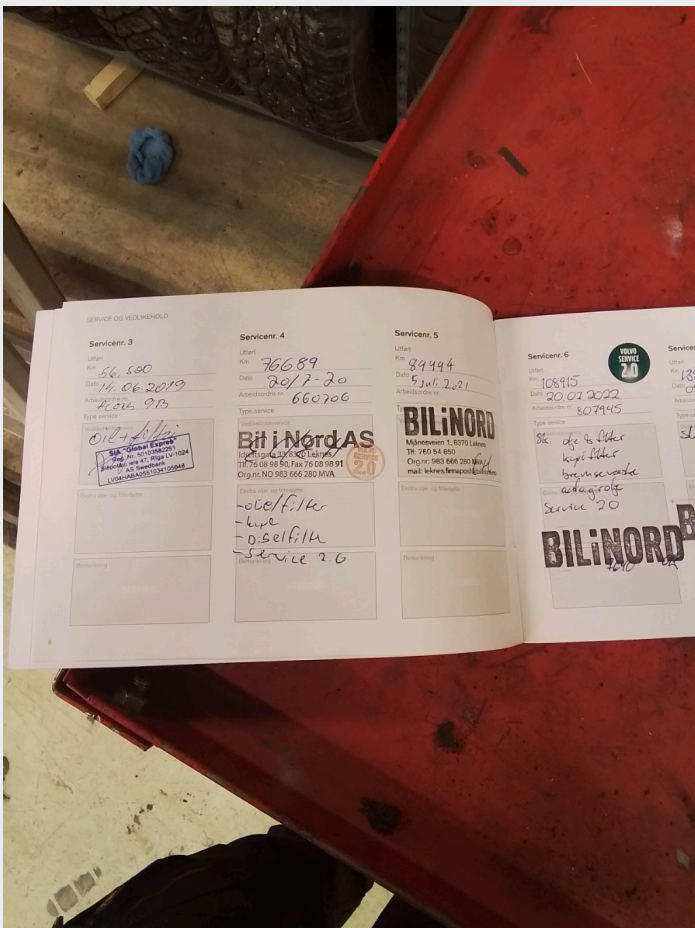

5.11 Servicehefte