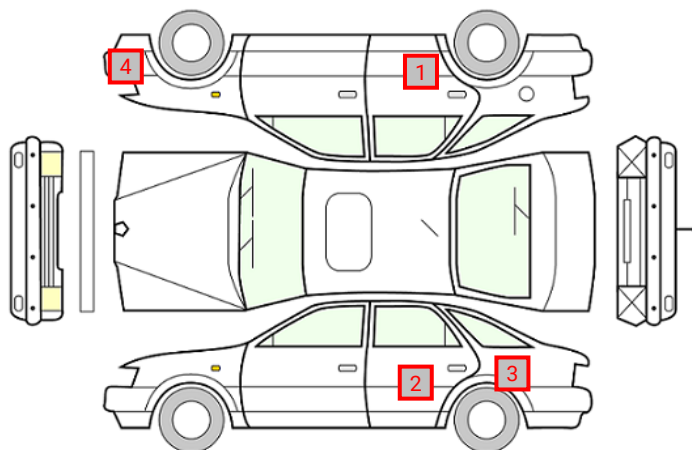

DATO:
10.03.2025

SIGNATUR KUNDE:

SKADETEGNING:

KONTROLLPUNKTER SOM LIGGER TIL GRUNN FOR TILSTANDSRAPPORTEN

MERK: Kontrollen omfatter de av nedenstående punkter som er aktuelle for angjeldende bil ut fra bilens tekniske spesifikasjoner og utstyr.