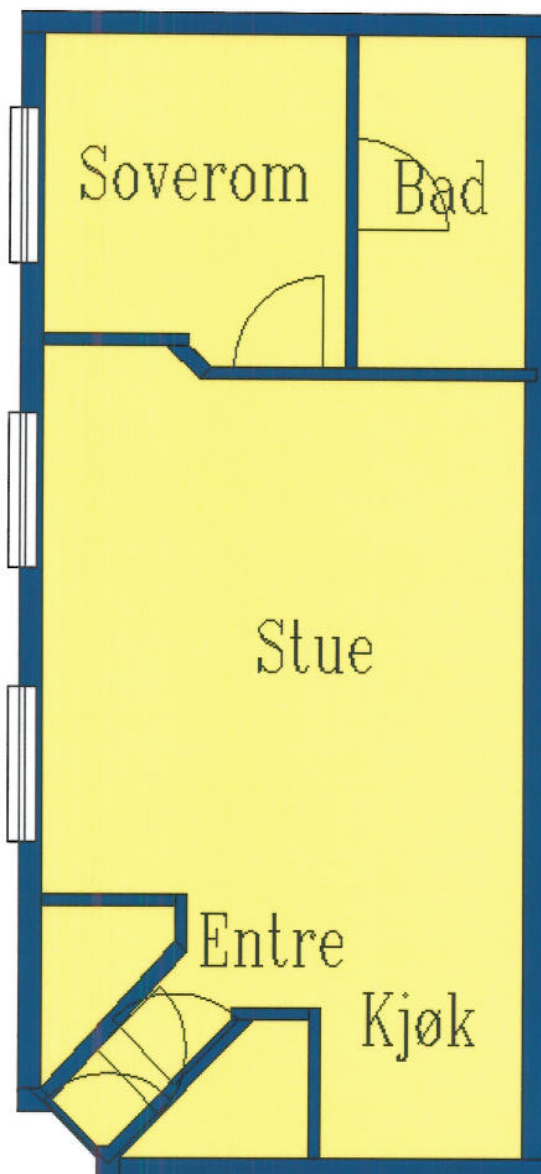

Ordrenr. 2004

Hegdehaugsvien 23
OSLO

Skissen er omtrentlig og er kun
ment å være en illustrasjon av
leilighetens planløsning

BN *takst*

BOLIG OG NÆRINGSTAKST AS

Avd. Follo

Ommerudveien 4, 1410 KOLBOTN

Tlf 66 80 41 15 Faks 66 80 92 54