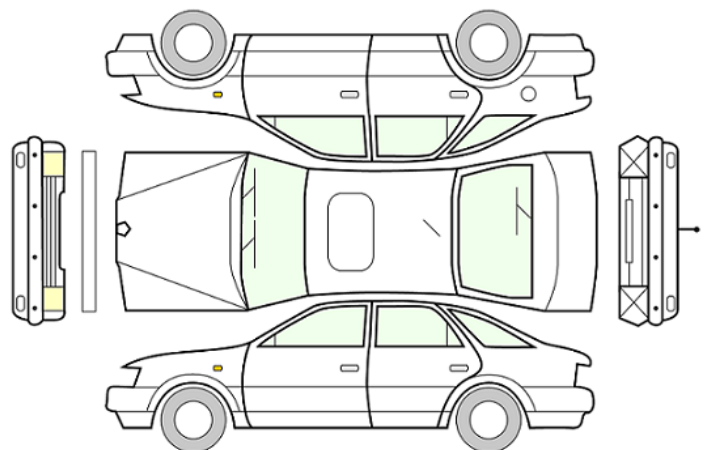

KONTROLLPUNKTER SOM LIGGER TIL GRUNN FOR TILSTANDSRAPPORTEN

MERK: Kontrollen omfatter de av nedenstående punkter som er aktuelle for angjeldende bil ut fra bilens tekniske spesifikasjoner og utstyr.

KRITERIA FOR VURDERING: Teknisk vurdering av bilen er gjort med utgangspunkt i bilens alder og kjørelengde, og hva som ansees som normalt generelt for biler av denne alder og kjørelengde.