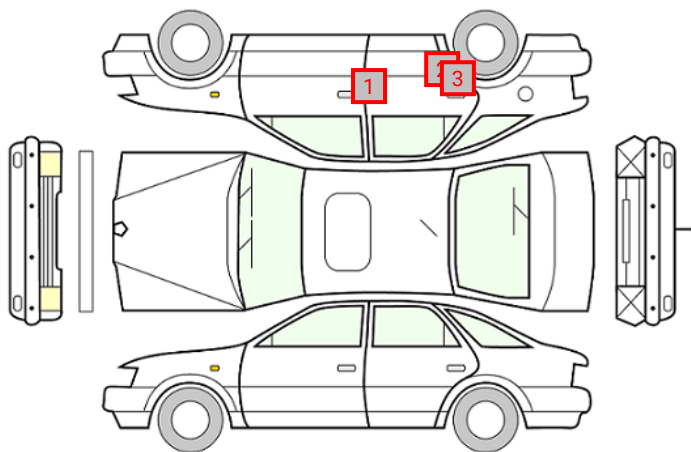

DATO:
21.02.2025

SIGNATUR KUNDE:

SKADETEGNING:

KONTROLLPUNKTER SOM LIGGER TIL GRUNN FOR TILSTANDSRAPPORTEN

MERK: Kontrollen omfatter de av nedenstående punkter som er aktuelle for angjeldende bil ut fra bilens tekniske spesifikasjoner og utstyr.